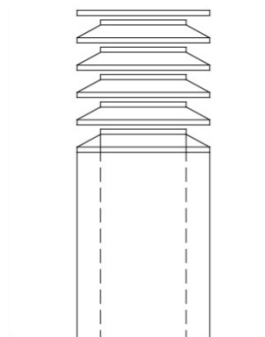

Castor-Lamellenhut Ohnsorg Typ CRLD-F

Castor-Lamellenhut aus *Werkstoff*
Typ CRLD-F NW $\varnothing$ 500/600 mm
mit Doppelmantel-Standrohr 1000 mm lang
innen 50 mm isoliert
inkl. Schutzgitter aus Cr.Ni.Stahl
sowie Tablett für Flachdach

Fabr.: Ohnsorg Söhne AG, Steinhausen
Tel: 041 747 00 22
Fax: 041 747 00 29
Email: info@ohnsorg-soehne-ag.ch
Internet: www.ohnsorg-soehne-ag.ch