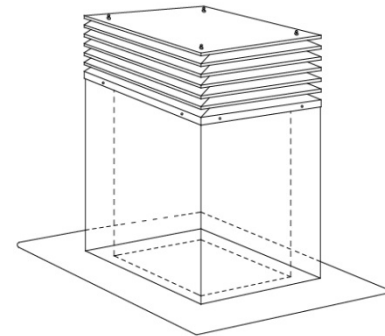

Castor-Lamellenhut Ohnsorg Typ CEID-F

Castor-Lamellenhut aus *Werkstoff*
Typ CEID-F NW 500 x 500 mm
mit Doppelmantel- Standkanal 1000 mm lang
innen 50 mm isoliert
inkl. Schutzgitter aus Cr.Ni.Stahl
mit Tablett für Flachdach

Fabr.: Ohnsorg Söhne AG, Steinhausen
Tel: 041 747 00 22
Fax: 041 747 00 29
Email: info@ohnsorg-soehne-ag.ch
Internet: www.ohnsorg-soehne-ag.ch