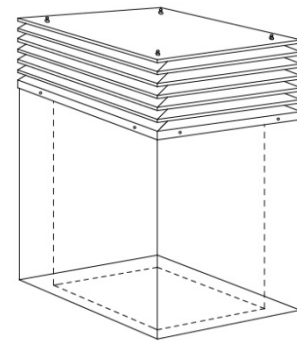

Castor-Lamellenhut Ohnsorg Typ CEID

Castor-Lamellenhut aus *Werkstoff*
Typ CEID NW 500 x 500 mm
mit Doppelmantel- Standkanal 1000 mm lang
innen 50 mm isoliert
inkl. Schutzgitter aus Cr.Ni.Stahl

Fabr.: Ohnsorg Söhne AG, Steinhausen
Tel: 041 747 00 22
Fax: 041 747 00 29
Email: info@ohnsorg-soehne-ag.ch
Internet: www.ohnsorg-soehne-ag.ch