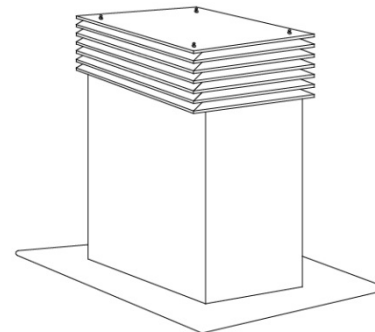

Castor-Lamellenhut Ohnsorg Typ CE-F

Castor-Lamellenhut aus *Werkstoff*
Typ CE-F NW *500 x 500 mm*
mit Standkanal *1000 mm* lang
inkl. Schutzgitter aus Cr.Ni.Stahl
sowie Tablett für Flachdach

Fabr.: Ohnsorg Söhne AG, Steinhausen
Tel: 041 747 00 22
Fax: 041 747 00 29
Email: info@ohnsorg-soehne-ag.ch
Internet: www.ohnsorg-soehne-ag.ch