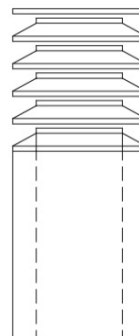

Castor-Lamellenhut Ohnsorg Typ CRLD

Castor-Lamellenhut aus *Werkstoff*
Typ CRLD NW $\varnothing$ 500/600 mm
mit Doppelmantel-Standrohr 1000 mm lang
innen 50 mm isoliert
inkl. Schutzgitter aus Cr.Ni.Stahl

Fabr.: Ohnsorg Söhne AG, Steinhausen
Tel: 041 747 00 22
Fax: 041 747 00 29
Email: info@ohnsorg-soehne-ag.ch
Internet: www.ohnsorg-soehne-ag.ch