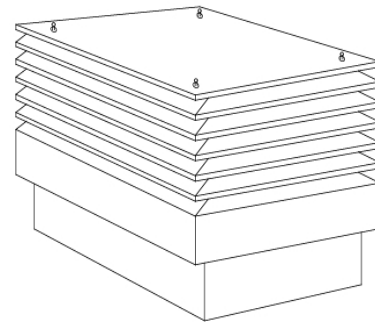

Castor-Lamellenhut Ohnsorg Typ CET

Castor-Lamellenhut aus *Werkstoff*
Typ CE-T NW *500 x 500 mm*
mit Standkanal *250 mm* lang
inkl. Schutzgitter aus Cr.Ni.Stahl
sowie Abschlusstrichter

Fabr.: Ohnsorg Söhne AG, Steinhausen
Tel: 041 747 00 22
Fax: 041 747 00 29
Email: info@ohnsorg-soehne-ag.ch
Internet: www.ohnsorg-soehne-ag.ch