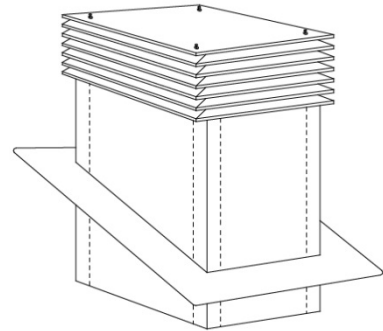

Castor-Lamellenhut Ohnsorg Typ CEID-S

Castor-Lamellenhut aus *Werkstoff*
Typ CEID-S NW 500 x 500 mm
mit Doppelmantel- Standkanal 1000 mm lang
innen 50 mm isoliert
inkl. Schutzgitter aus Cr.Ni.Stahl
mit Tablett für Schrägdach

Fabr.: Ohnsorg Söhne AG, Steinhausen
Tel: 041 747 00 22
Fax: 041 747 00 29
Email: info@ohnsorg-soehne-ag.ch
Internet: www.ohnsorg-soehne-ag.ch