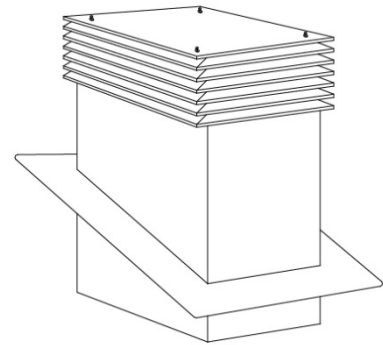

Castor-Lamellenhut Ohnsorg Typ CE-S

Castor-Lamellenhut aus *Werkstoff*
Typ CE-S NW 500 x 500 mm
mit Standkanal 1000 mm lang
inkl. Schutzgitter aus Cr.Ni.Stahl
sowie Tablett für Schrägdach

Fabr.: Ohnsorg Söhne AG, Steinhausen
Tel: 041 747 00 22
Fax: 041 747 00 29
Email: info@ohnsorg-soehne-ag.ch
Internet: www.ohnsorg-soehne-ag.ch