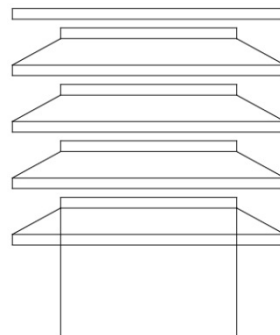

Coiffe à lamelles Castor Ohnsorg type CRK

Coiffe à lamelles Castor en *matière*

Type CRK DN $\varnothing 500\text{ mm}$

avec manchon

incl. grille de protection en inox

Fabr.: Ohnsorg Söhne AG, Steinhausen

Tel: 041 747 00 22

Fax: 041 747 00 29

Email: info@ohnsorg-soehne-ag.ch

Internet: www.ohnsorg-soehne-ag.ch