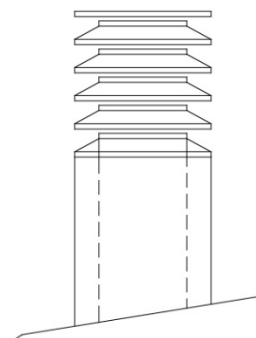

Coiffe à lamelles Castor Ohnsorg type CRLD-S

Coiffe à lamelles Castor en *matière*
Type CRLD-S DN $\varnothing$ 500/600 mm
Double tube de support isolé 50 mm
long: 1000 mm
avec tablette pour toit incliné
incl. grille de protection en inox

Fabr.: Ohnsorg Söhne AG, Steinhausen
Tel: 041 747 00 22
Fax: 041 747 00 29
Email: info@ohnsorg-soehne-ag.ch
Internet: www.ohnsorg-soehne-ag.ch