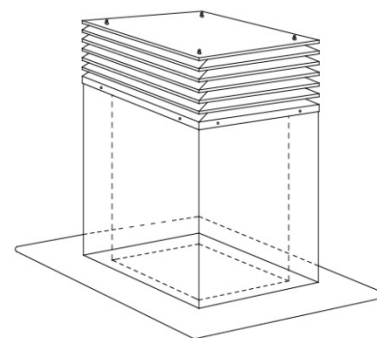

Coiffe à lamelles Castor Ohnsorg carrée type CE-S

Coiffe à lamelles Castor carrée en *matière*

Type CE-S DN 500 x 500 mm

Canal de support long: 1000 mm

avec tablette pour toit incliné

incl. grille de protection en inox

Fabr.: Ohnsorg Söhne AG, Steinhausen

Tel: 041 747 00 22

Fax: 041 747 00 29

Email: info@ohnsorg-soehne-ag.ch

Internet: www.ohnsorg-soehne-ag.ch

Coiffe à lamelles Castor Ohnsorg carrée type CEID

Coiffe à lamelles Castor carrée en *matière*

Type CEID DN 500 x 500 mm (extérieur)

Double canal de support isolé 50 mm

long: 1000 mm

Canal intérieur DN 400 x 400 mm

incl. grille de protection en inox

Fabr.: Ohnsorg Söhne AG, Steinhausen

Tel: 041 747 00 22

Fax: 041 747 00 29

Email: info@ohnsorg-soehne-ag.ch

Internet: www.ohnsorg-soehne-ag.ch

Coiffe à lamelles Castor Ohnsorg carrée type CEID-F

Coiffe à lamelles Castor carrée en *matière*

Type CEID-F DN 500 x 500 mm (extérieur)

Double canal de support isolé 50 mm

long: 1000 mm

Canal intérieur DN 400 x 400 mm

avec tablette pour toit plat

incl. grille de protection en inox

Fabr.: Ohnsorg Söhne AG, Steinhausen

Tel: 041 747 00 22

Fax: 041 747 00 29

Email: info@ohnsorg-soehne-ag.ch

Internet: www.ohnsorg-soehne-ag.ch