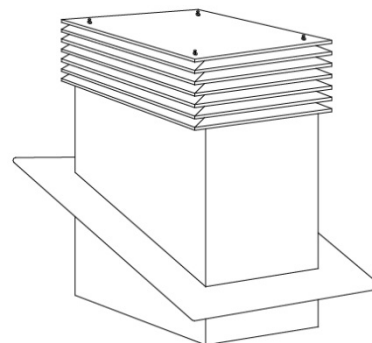

Coiffe à lamelles Castor Ohnsorg carrée type CE-S

Coiffe à lamelles Castor carrée en *matière*

Type CE-S DN 500 x 500 mm

Canal de support long: 1000 mm

avec tablette pour toit incliné

incl. grille de protection en inox

Fabr.: Ohnsorg Söhne AG, Steinhausen

Tel: 041 747 00 22

Fax: 041 747 00 29

Email: info@ohnsorg-soehne-ag.ch

Internet: www.ohnsorg-soehne-ag.ch

Coiffe à lamelles Castor Ohnsorg carrée type CEID

Coiffe à lamelles Castor carrée en *matière*

Type CEID DN 500 x 500 mm (extérieur)

Double canal de support isolé 50 mm

long: 1000 mm

Canal intérieur DN 400 x 400 mm

incl. grille de protection en inox

Fabr.: Ohnsorg Söhne AG, Steinhausen

Tel: 041 747 00 22

Fax: 041 747 00 29

Email: info@ohnsorg-soehne-ag.ch

Internet: www.ohnsorg-soehne-ag.ch