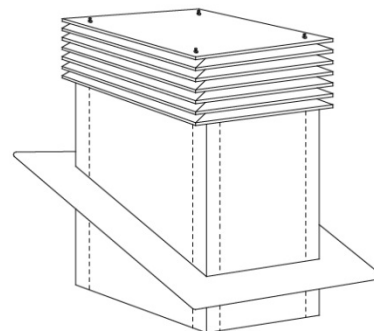

Coiffe à lamelles Castor Ohnsorg carrée type CEID-S

Coiffe à lamelles Castor carrée en *matière*
Type CEID-S DN 500 x 500 mm (extérieur)
Double canal de support isolé 50 mm
long: 1000 mm
Canal intérieur DN 400 x 400 mm
avec tablette pour toit incliné
incl. grille de protection en inox

Fabr.: Ohnsorg Söhne AG, Steinhausen
Tel: 041 747 00 22
Fax: 041 747 00 29
Email: info@ohnsorg-soehne-ag.ch
Internet: www.ohnsorg-soehne-ag.ch

Coiffe à lamelles Castor Ohnsorg carrée type CEA

Coiffe à lamelles Castor carrée en *matière*
Type CEA DN 500 x 500 mm
Canal de support long: 1000 mm
incl. grille de protection en inox

Fabr.: Ohnsorg Söhne AG, Steinhausen
Tel: 041 747 00 22
Fax: 041 747 00 29
Email: info@ohnsorg-soehne-ag.ch
Internet: www.ohnsorg-soehne-ag.ch