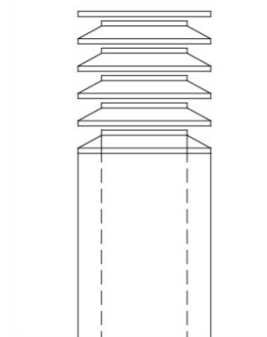

Coiffe à lamelles Castor Ohnsorg type CRLD-F

Coiffe à lamelles Castor en *matière*
Type CRLD-F DN $\varnothing$ 500/600 mm
Double tube de support isolé 50 mm
long: 1000 mm
avec tablette pour toit plat
incl. grille de protection en inox

Fabr.: Ohnsorg Söhne AG, Steinhausen
Tel: 041 747 00 22
Fax: 041 747 00 29
Email: info@ohnsorg-soehne-ag.ch
Internet: www.ohnsorg-soehne-ag.ch