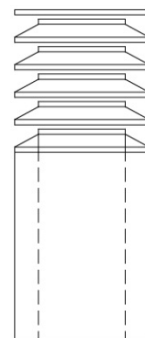

Coiffe à lamelles Castor Ohnsorg type CRLD

Coiffe à lamelles Castor en *matière*
Type CRLD DN $\varnothing$ 500/600 mm
Double tube de support isolé 50 mm
long: 1000 mm
incl. grille de protection en inox

Fabr.: Ohnsorg Söhne AG, Steinhausen
Tel: 041 747 00 22
Fax: 041 747 00 29
Email: info@ohnsorg-soehne-ag.ch
Internet: www.ohnsorg-soehne-ag.ch