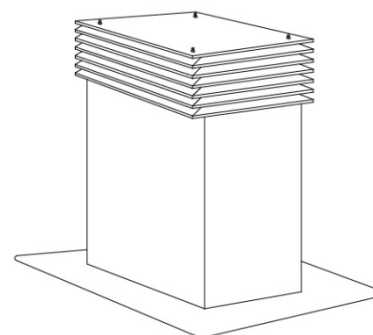

Coiffe à lamelles Castor Ohnsorg carrée type CE

Coiffe à lamelles Castor carrée en *matière*

Type CE DN *500 x 500 mm*

Canal de support long: *1000 mm*

incl. grille de protection en inox

Fabr.: Ohnsorg Söhne AG, Steinhausen

Tel: 041 747 00 22

Fax: 041 747 00 29

Email: info@ohnsorg-soehne-ag.ch

Internet: www.ohnsorg-soehne-ag.ch

Coiffe à lamelles Castor Ohnsorg carrée type CET

Coiffe à lamelles Castor carrée en *matière*

Type CET DN *500 x 500 mm*

Canal de support long: *250 mm*

avec collerette

incl. grille de protection en inox

Fabr.: Ohnsorg Söhne AG, Steinhausen

Tel: 041 747 00 22

Fax: 041 747 00 29

Email: info@ohnsorg-soehne-ag.ch

Internet: www.ohnsorg-soehne-ag.ch

Coiffe à lamelles Castor Ohnsorg carrée type CE-F

Coiffe à lamelles Castor carrée en *matière*

Type CE-F DN *500 x 500 mm*

Canal de support long: *1000 mm*

avec tablette pour toit plat

incl. grille de protection en inox

Fabr.: Ohnsorg Söhne AG, Steinhausen

Tel: 041 747 00 22

Fax: 041 747 00 29

Email: info@ohnsorg-soehne-ag.ch

Internet: www.ohnsorg-soehne-ag.ch