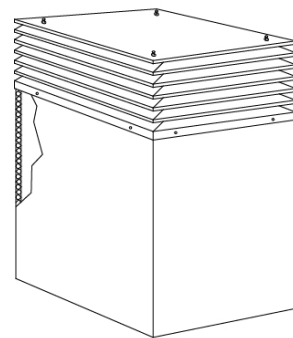

Coiffe à lamelles Castor Ohnsorg carrée type CEID-S

Coiffe à lamelles Castor carrée en *matière*
Type CEID-S DN 500 x 500 mm (extérieur)
Double canal de support isolé 50 mm
long: 1000 mm
Canal intérieur DN 400 x 400 mm
avec tablette pour toit incliné
incl. grille de protection en inox

Fabr.: Ohnsorg Söhne AG, Steinhausen
Tel: 041 747 00 22
Fax: 041 747 00 29
Email: info@ohnsorg-soehne-ag.ch
Internet: www.ohnsorg-soehne-ag.ch

Coiffe à lamelles Castor Ohnsorg carrée type CEA

Coiffe à lamelles Castor carrée en *matière*
Type CEA DN 500 x 500 mm
Canal de support long: 1000 mm
incl. grille de protection en inox

Fabr.: Ohnsorg Söhne AG, Steinhausen
Tel: 041 747 00 22
Fax: 041 747 00 29
Email: info@ohnsorg-soehne-ag.ch
Internet: www.ohnsorg-soehne-ag.ch

Coiffe à lamelles Castor Ohnsorg carrée type CEAI

Coiffe à lamelles Castor carrée en *matière*
Type CEAI DN 500 x 500 mm
Canal de support intérieur isolé 25 mm
long: 1000 mm
Cotes intérieures DN 450 x 450 mm
incl. grille de protection en inox

Fabr.: Ohnsorg Söhne AG, Steinhausen
Tel: 041 747 00 22
Fax: 041 747 00 29
Email: info@ohnsorg-soehne-ag.ch
Internet: www.ohnsorg-soehne-ag.ch