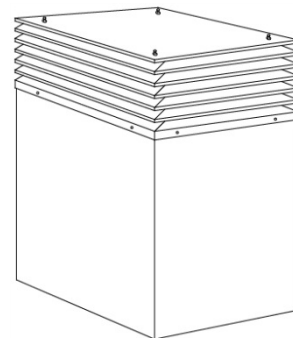

Coiffe à lamelles Castor Ohnsorg carrée type CEAI

Coiffe à lamelles Castor carrée en *matière*
Type CEAI DN 500 x 500 mm
Canal de support intérieur isolé 25 mm
long: 1000 mm
Cotes intérieures DN 450 x 450 mm
incl. grille de protection en inox

Fabr.: Ohnsorg Söhne AG, Steinhausen
Tel: 041 747 00 22
Fax: 041 747 00 29
Email: info@ohnsorg-soehne-ag.ch
Internet: www.ohnsorg-soehne-ag.ch