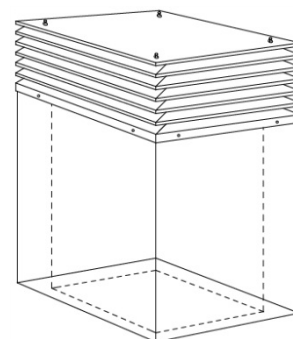

Coiffe à lamelles Castor Ohnsorg carrée type CEID-F

Coiffe à lamelles Castor carrée en *matière*

Type CEID-F DN 500 x 500 mm (extérieur)

Double canal de support isolé 50 mm

long: 1000 mm

Canal intérieur DN 400 x 400 mm

avec tablette pour toit plat

incl. grille de protection en inox

Fabr.: Ohnsorg Söhne AG, Steinhausen

Tel: 041 747 00 22

Fax: 041 747 00 29

Email: info@ohnsorg-soehne-ag.ch

Internet: www.ohnsorg-soehne-ag.ch