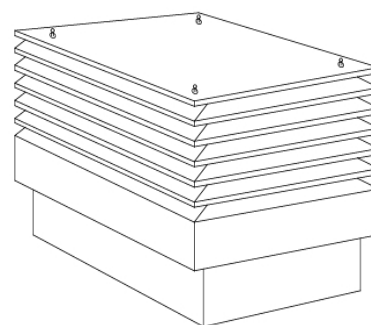

Coiffe à lamelles Castor Ohnsorg carrée type CE-F

Coiffe à lamelles Castor carrée en *matière*

Type CE-F DN *500 x 500 mm*

Canal de support long: *1000 mm*

avec tablette pour toit plat

incl. grille de protection en inox

Fabr.: Ohnsorg Söhne AG, Steinhausen

Tel: 041 747 00 22

Fax: 041 747 00 29

Email: info@ohnsorg-soehne-ag.ch

Internet: www.ohnsorg-soehne-ag.ch