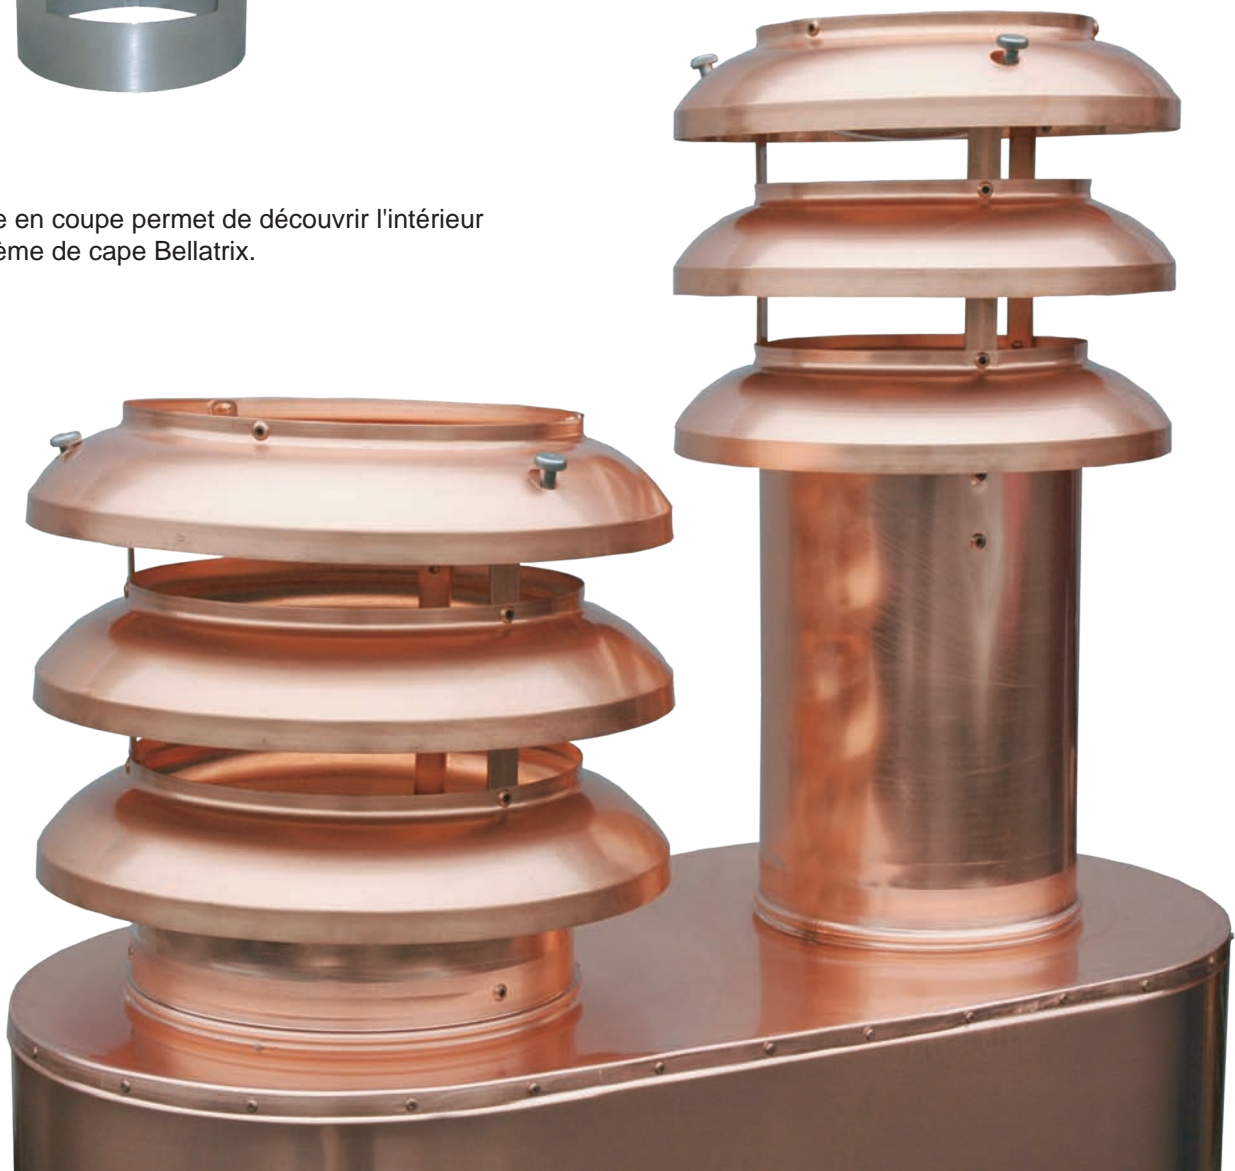

Brevet d'invention n° 695 027

Le corps directionnel utilisé dans la cape de cheminée Sirius qui a, mille fois, fait ces preuves fait ici une nouvelle fois étalage de toutes ces qualités. L'effet d'aspiration qui apparaît dans le tube de cheminée permet de contrôler en permanence la fumée qui monte. Il ne faut ici pas oublier l'important pouvoir régulateur de ce phénomène sur le foyer lui-même.

Le rôle de la cape de cheminée ne se réduit toutefois pas à la régulation du tirage. Celle-ci a aussi pour fonction de protéger l'orifice de la cheminée contre la pluie, la neige et la glace. Du fait de la disposition des lamelles ainsi que du corps directionnel, l'orifice de la cheminée reste toujours bien sec.

Une vue en coupe permet de découvrir l'intérieur du système de cape Bellatrix.

Type BR
à section ronde

Type BE
à section carée
et bord 50 mm

Type BM
à section ronde avec huisserie
de fermeture longueur 100 mm