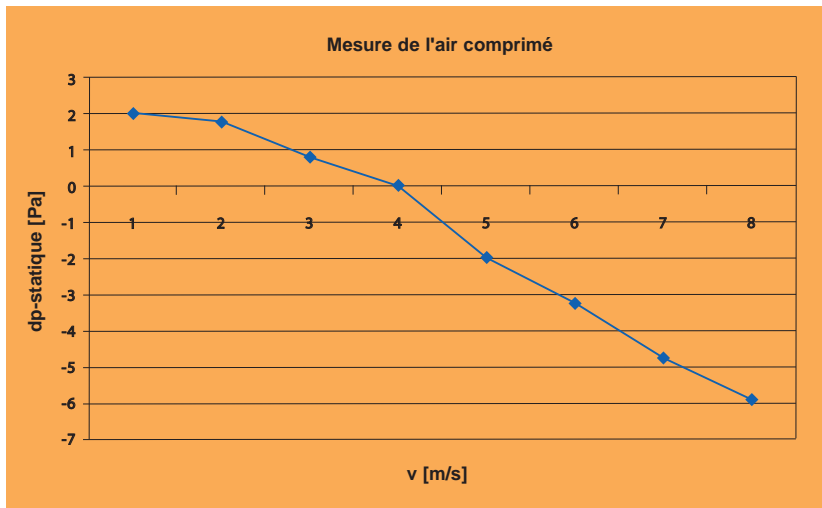

Les possibilités d'utilisation de la cape de cheminée Bellatrix sont multiples. Il est possible de recourir autant à l'isolation de 80 mm, l'isolation de 50 mm qu'à l'isolation de 30 mm.

... un remarquable pouvoir d'aspiration

Ce diagramme souligne l'effet d'aspiration significatif qui apparaît dans la cheminée.