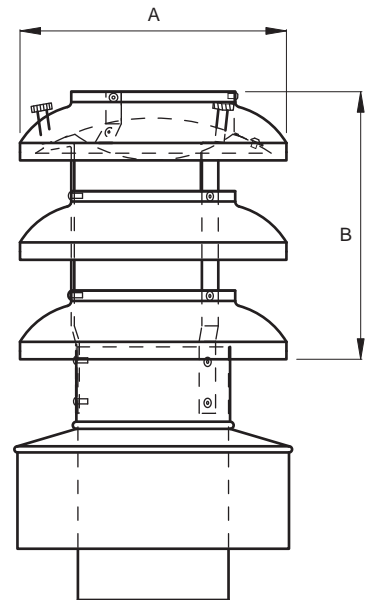

Le rôle de la cape de cheminée ne se réduit toutefois pas à la régulation du tirage. Celle-ci a aussi pour fonction de protéger l'orifice de la cheminée contre la pluie, la neige et la glace. Du fait de la disposition des lamelles ainsi que du corps directionnel, l'orifice de la cheminée reste toujours bien sec.

Les possibilités d'utilisation de la cape de cheminée Bellatrix sont multiples. Il est possible de recourir autant à l'isolation de 80 mm, l'isolation de 50 mm qu'à l'isolation de 30 mm.

... un remarquable pouvoir d'aspiration

Ce diagramme souligne l'effet d'aspiration significatif qui apparaît dans la cheminée.

Caractéristiques techniques

DN	A	B
Ø 125	225	255
Ø 160	260	255
Ø 200	300	255
Ø 250	350	255
Ø 300	400	255

avec certificat de contrôle du chantier

Une vue en coupe permet de découvrir l'intérieur du système de cape Bellatrix.

Type BR
à section ronde

Type BE
à section carée
et bord 50 mm

Type BM
à section ronde avec huisserie
de fermeture longueur 100 mm