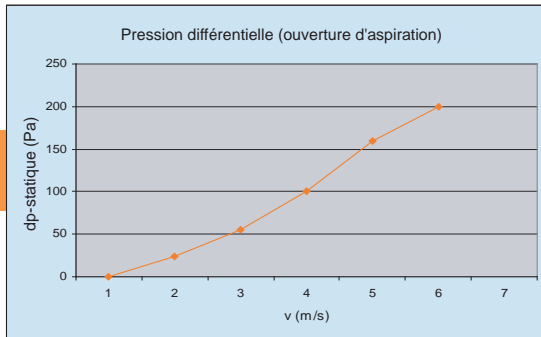

Pression différentielle au niveau des ouvertures d'aspiration et de sortie