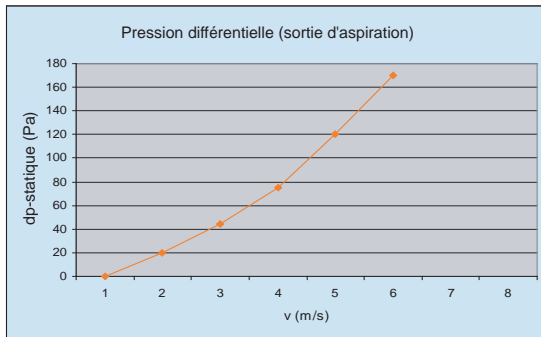

Pression différentielle au niveau des ouvertures d'aspiration et de sortie