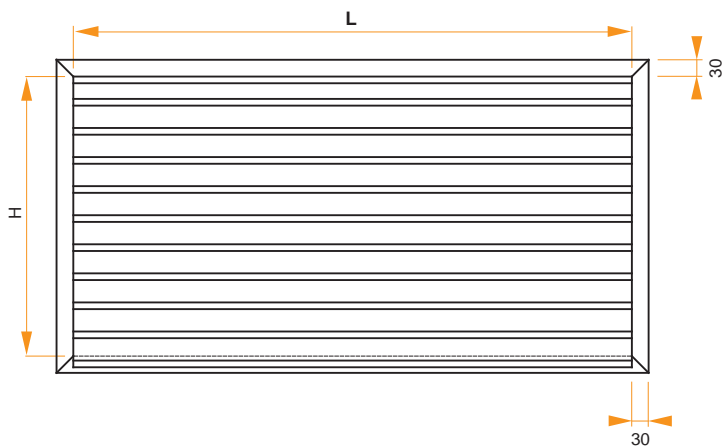

Hau- teur	Largeur																
	200	250	300	350	400	450	500	550	600	650	700	750	800	850	900	950	1000
200	63.-	66.-	69.-	72.-	75.-	77.-	78.-	81.-	84.-	87.-	89.-	91.-	94.-	97.-	100.-	103.-	106.-
250	69.-	72.-	74.-	77.-	80.-	82.-	84.-	86.-	89.-	92.-	94.-	97.-	99.-	108.-	116.-	119.-	122.-
300	76.-	77.-	78.-	81.-	84.-	87.-	89.-	91.-	94.-	97.-	100.-	102.-	104.-	118.-	132.-	135.-	138.-
350	79.-	81.-	82.-	85.-	88.-	91.-	93.-	95.-	98.-	101.-	104.-	107.-	110.-	124.-	139.-	142.-	145.-
400	83.-	84.-	86.-	89.-	92.-	95.-	97.-	99.-	101.-	104.-	107.-	111.-	115.-	130.-	146.-	149.-	152.-
450	88.-	89.-	91.-	95.-	98.-	102.-	104.-	108.-	111.-	114.-	117.-	121.-	126.-	143.-	161.-	166.-	170.-
500	92.-	94.-	97.-	101.-	104.-	108.-	112.-	116.-	120.-	124.-	127.-	132.-	136.-	156.-	176.-	182.-	188.-
550	99.-	102.-	104.-	108.-	112.-	116.-	120.-	123.-	127.-	131.-	134.-	139.-	143.-	165.-	186.-	192.-	198.-
600	106.-	109.-	112.-	116.-	120.-	124.-	127.-	130.-	133.-	137.-	141.-	146.-	150.-	173.-	196.-	202.-	207.-
650	114.-	117.-	120.-	123.-	127.-	131.-	134.-	138.-	142.-	146.-	150.-	155.-	160.-	184.-	208.-	214.-	219.-
700	121.-	124.-	127.-	130.-	133.-	137.-	141.-	146.-	150.-	155.-	159.-	165.-	170.-	195.-	219.-	225.-	231.-
750	127.-	130.-	133.-	136.-	140.-	143.-	146.-	152.-	157.-	163.-	168.-	176.-	185.-	209.-	233.-	239.-	244.-
800	132.-	135.-	138.-	142.-	146.-	149.-	152.-	158.-	164.-	170.-	176.-	188.-	199.-	223.-	247.-	252.-	257.-
850	136.-	140.-	144.-	148.-	153.-	158.-	163.-	172.-	182.-	190.-	198.-	208.-	218.-	242.-	267.-	274.-	282.-
900	139.-	145.-	150.-	155.-	159.-	166.-	173.-	186.-	199.-	209.-	219.-	228.-	237.-	262.-	286.-	296.-	306.-
950	146.-	153.-	160.-	166.-	172.-	179.-	187.-	200.-	212.-	223.-	234.-	246.-	258.-	283.-	308.-	319.-	330.-
1000	153.-	162.-	170.-	177.-	184.-	192.-	201.-	213.-	225.-	237.-	248.-	264.-	279.-	304.-	329.-	341.-	354.-

Cadre standard de 30 mm.

Options possibles: Cadre de 50 mm, 85 mm ou selon votre désir.

Les grilles pare-pluie surdimensionnées sont fabriquées en 2 ou 3 pièces.

Traitements de surface possibles: Thermolaquage RAL ou NCS.