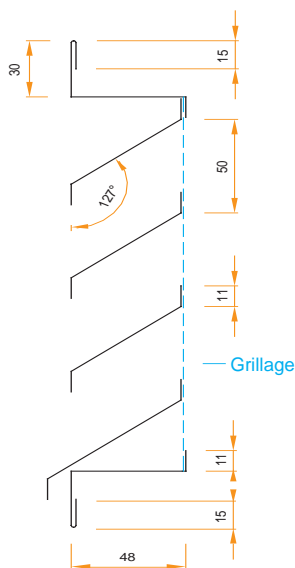

Grille de protection en inox 10/10 mm.
 Surface libre: 65%.
 Profondeur: 48 mm.
 Dimensions minimales: L: 90 mm / H: 90 mm.

En supplément, il est également possible de faire monter un grillage de protection anti-insectes.