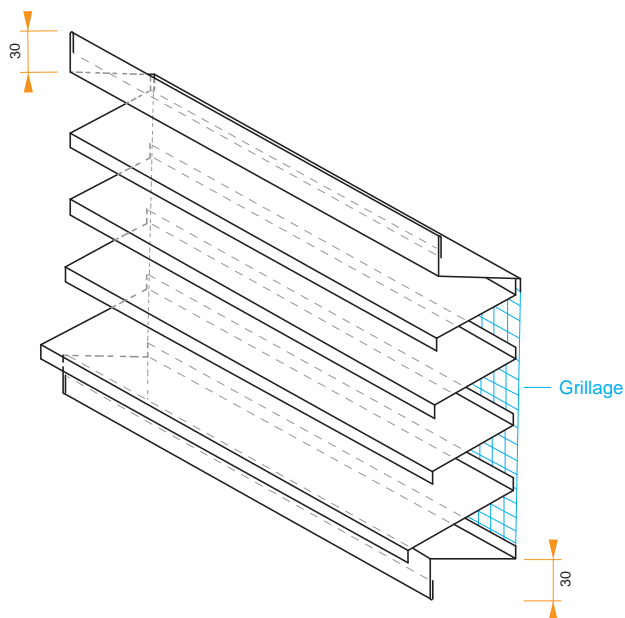

Hau- teur	Largeur																
	200	250	300	350	400	450	500	550	600	650	700	750	800	850	900	950	1000
200	125.-	132.-	138.-	144.-	150.-	153.-	156.-	161.-	168.-	173.-	177.-	182.-	187.-	193.-	199.-	205.-	211.-
250	138.-	143.-	147.-	153.-	159.-	163.-	167.-	172.-	178.-	183.-	188.-	193.-	198.-	215.-	231.-	237.-	243.-
300	151.-	154.-	156.-	162.-	168.-	173.-	177.-	182.-	187.-	193.-	199.-	204.-	208.-	236.-	263.-	269.-	275.-
350	158.-	161.-	164.-	170.-	176.-	181.-	185.-	190.-	195.-	201.-	207.-	213.-	219.-	248.-	277.-	283.-	289.-
400	165.-	168.-	171.-	177.-	184.-	189.-	193.-	198.-	202.-	208.-	214.-	221.-	229.-	260.-	291.-	297.-	303.-
450	175.-	178.-	182.-	189.-	196.-	203.-	208.-	215.-	221.-	228.-	234.-	242.-	251.-	286.-	322.-	331.-	340.-
500	184.-	188.-	193.-	201.-	208.-	216.-	223.-	231.-	239.-	247.-	254.-	263.-	272.-	312.-	352.-	364.-	376.-
550	198.-	203.-	208.-	216.-	224.-	232.-	239.-	246.-	253.-	261.-	268.-	277.-	286.-	329.-	372.-	384.-	396.-
600	211.-	217.-	223.-	231.-	239.-	247.-	254.-	260.-	266.-	274.-	281.-	291.-	300.-	346.-	392.-	403.-	413.-
650	227.-	233.-	239.-	246.-	253.-	261.-	268.-	276.-	283.-	292.-	300.-	310.-	320.-	368.-	415.-	427.-	438.-
700	242.-	248.-	254.-	260.-	266.-	274.-	281.-	291.-	300.-	309.-	318.-	329.-	340.-	389.-	438.-	450.-	462.-
750	253.-	259.-	265.-	272.-	279.-	286.-	292.-	303.-	314.-	325.-	335.-	352.-	369.-	417.-	466.-	477.-	488.-
800	263.-	269.-	275.-	283.-	291.-	297.-	303.-	315.-	327.-	340.-	352.-	375.-	398.-	445.-	493.-	504.-	514.-
850	271.-	279.-	288.-	296.-	305.-	315.-	325.-	344.-	363.-	379.-	395.-	416.-	436.-	484.-	533.-	548.-	563.-
900	278.-	289.-	300.-	309.-	318.-	332.-	346.-	372.-	398.-	418.-	438.-	456.-	474.-	523.-	572.-	592.-	612.-
950	292.-	306.-	320.-	332.-	343.-	358.-	374.-	399.-	424.-	446.-	467.-	492.-	516.-	566.-	615.-	637.-	660.-
1000	306.-	323.-	340.-	354.-	367.-	384.-	401.-	425.-	450.-	473.-	496.-	527.-	557.-	608.-	658.-	682.-	707.-