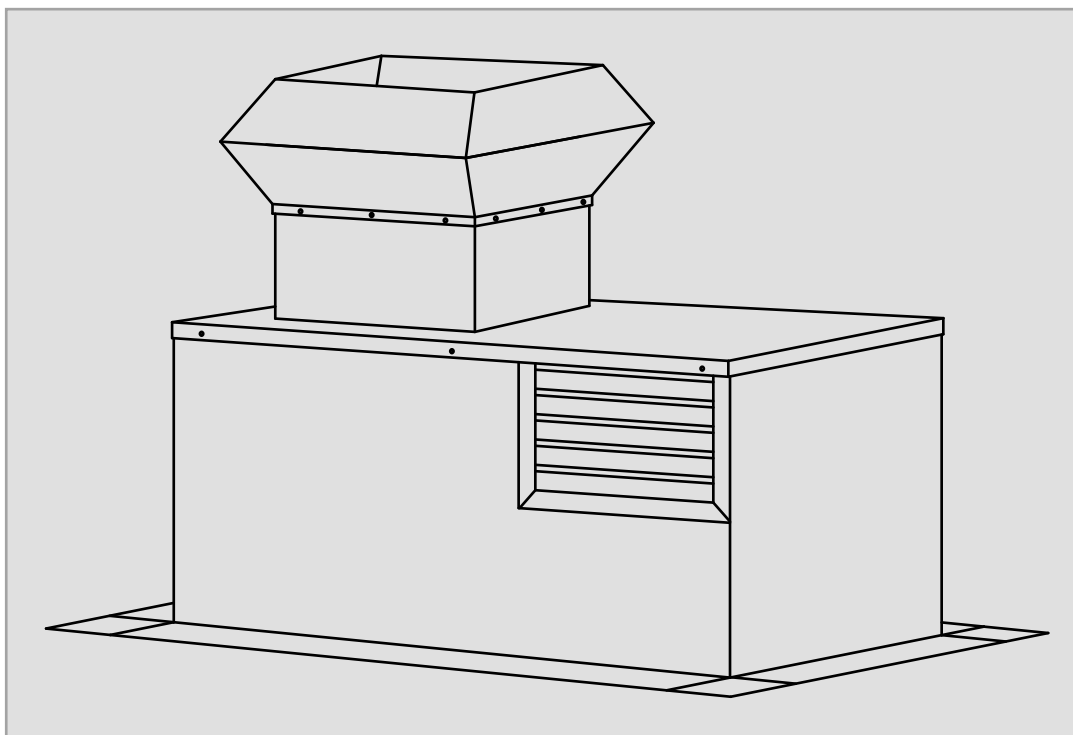

Ohnsorg

Calotta
per tetti tipo

DUO

Prodotto di qualità svizzera

Calotta
per tetti tipo

DUO

per uscita verticale dell'aria
ed entrata orizzontale dell'aria

Variante illustrata:

Misure: 850 x 650 mm

1x cappello di scarico NW 350 x 150 mm

1x griglia per intemperie NW 300 x 200 mm

Uscita dell'aria con isolamento 25 mm all'interno.

Adatto per tetti piani con lastra.