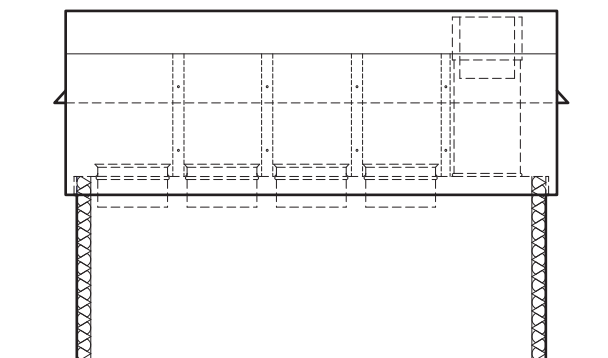

Ohnsorg

Cappelli per camini e per ventole
in metallo

Calotte per tetti

1

La calotta per ventilazione multiuso è composta da tre pezzi:

- zoccolo tetto con bordo di appoggio, isolato internamente 1"
- lamiera intermedia con tronchetti singoli
- calotta parapigioggia per scarico verticale con tubi di scarico aria schermati su tutti i lati

Numero tronchetti	Misure zoccolo largh. x lungh.
1	250 x 250 mm
2	250 x 360 mm
3	250 x 520 mm
4	250 x 680 mm
5	250 x 840 mm
6	250 x 1000 mm
7	250 x 1160 mm
8	250 x 1320 mm

Numero tronchetti per fila	Misure zoccolo largh. x lungh.
2+2	375 x 375 mm
3+3	375 x 520 mm
4+4	375 x 680 mm
5+5	375 x 840 mm
6+6	375 x 1000 mm
7+7	375 x 1160 mm
8+8	375 x 1320 mm

Calotte per tetti con tronchetti laterali

1

La calotta per tetti con tronchetti laterali è composta da tre pezzi:

- Zoccolo calotta, isolato internamente 1"
- Tronchetti laterali di ventilazione, griglia a maglie all'interno inclusa, event. tronchetto sanitario portato fuori verticalmente
- Coperchio, smontabile e isolato nella parte inferiore 1"

Numero tronchetti	Misure zoccolo largh. x lungh.
1	300 x 300 mm
2	300 x 360 mm
3	300 x 520 mm
4	300 x 680 mm
5	300 x 840 mm
6	300 x 1000 mm
7	300 x 1160 mm
8	300 x 1320 mm

Numero tronchetti per fila	Misure zoccolo largh. x lungh.
2+2	500 x 400 mm
3+3	500 x 520 mm
4+4	500 x 680 mm
5+5	500 x 840 mm
6+6	500 x 1000 mm
7+7	500 x 1160 mm
8+8	500 x 1320 mm