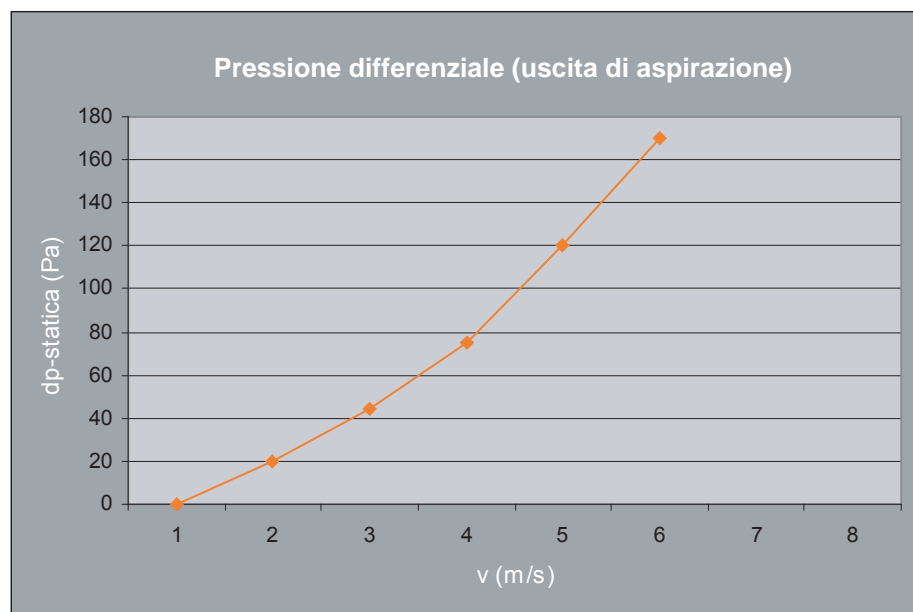

Pressione differenziale delle aperture di aspirazione e uscita