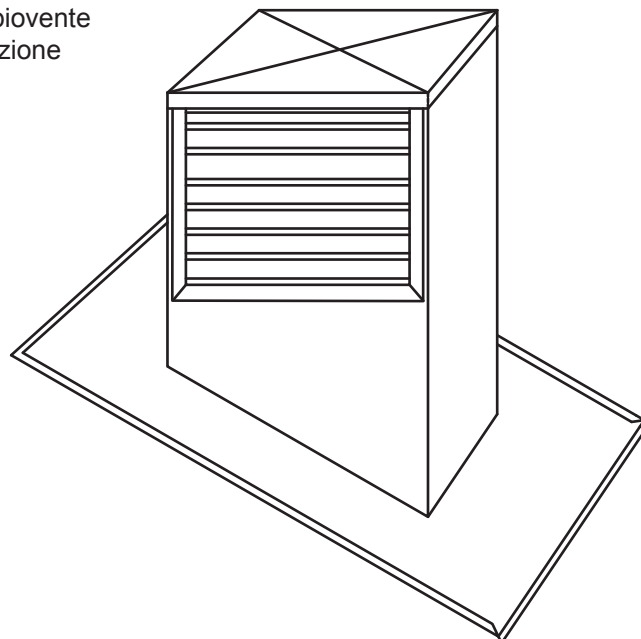

Calotta per tetto spiovente
con griglia di protezione
dalle intemperie