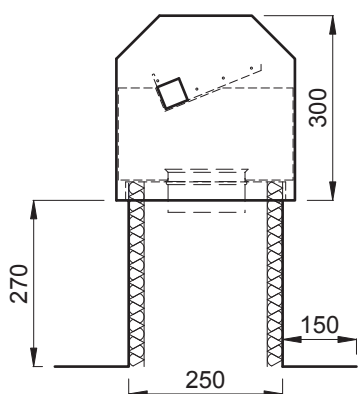

Ohnsorg

Cappelli per camini e per ventole
in metallo

Calotte per tetti

1

La calotta per ventilazione multiuso è composta da tre pezzi:

- zoccolo tetto con bordo di appoggio, isolato internamente 1"
- lamiera intermedia con tronchetti singoli
- calotta parapioggia per scarico verticale con tubi di scarico aria schermati su tutti i lati

Numero tronchetti	Misure zoccolo largh. x lungh.
1	250 x 250 mm
2	250 x 360 mm
3	250 x 520 mm
4	250 x 680 mm
5	250 x 840 mm
6	250 x 1000 mm
7	250 x 1160 mm
8	250 x 1320 mm

Numero tronchetti per fila	Misure zoccolo largh. x lungh.
2+2	375 x 375 mm
3+3	375 x 520 mm
4+4	375 x 680 mm
5+5	375 x 840 mm
6+6	375 x 1000 mm
7+7	375 x 1160 mm
8+8	375 x 1320 mm

Numero tronchetti	Misure zoccolo largh. x lungh.
1	300 x 300 mm
2	300 x 360 mm
3	300 x 520 mm
4	300 x 680 mm
5	300 x 840 mm
6	300 x 1000 mm
7	300 x 1160 mm
8	300 x 1320 mm

Numero tronchetti per fila	Misure zoccolo largh. x lungh.
2+2	500 x 400 mm
3+3	500 x 520 mm
4+4	500 x 680 mm
5+5	500 x 840 mm
6+6	500 x 1000 mm
7+7	500 x 1160 mm
8+8	500 x 1320 mm