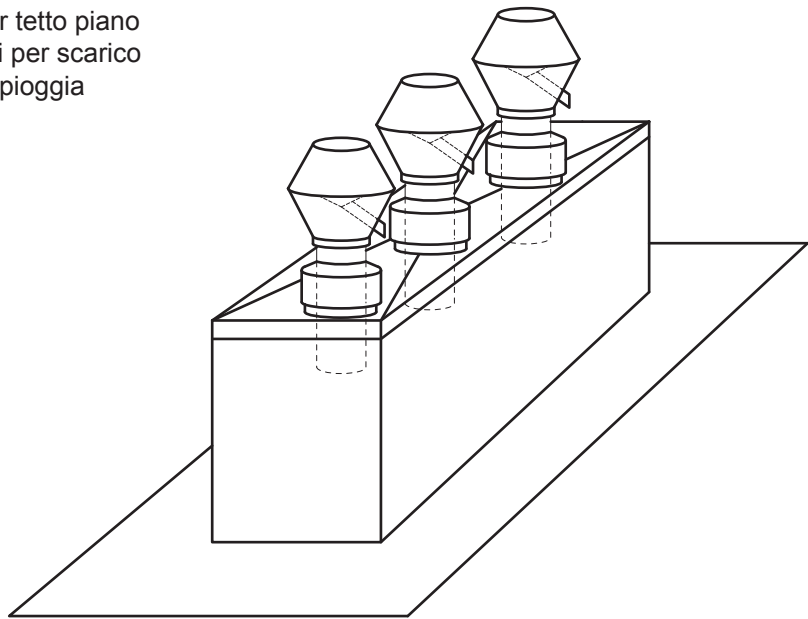

Realizzazioni speciali

2

Calotta per tetto piano
con capelli per scarico
aria scolo pioggia