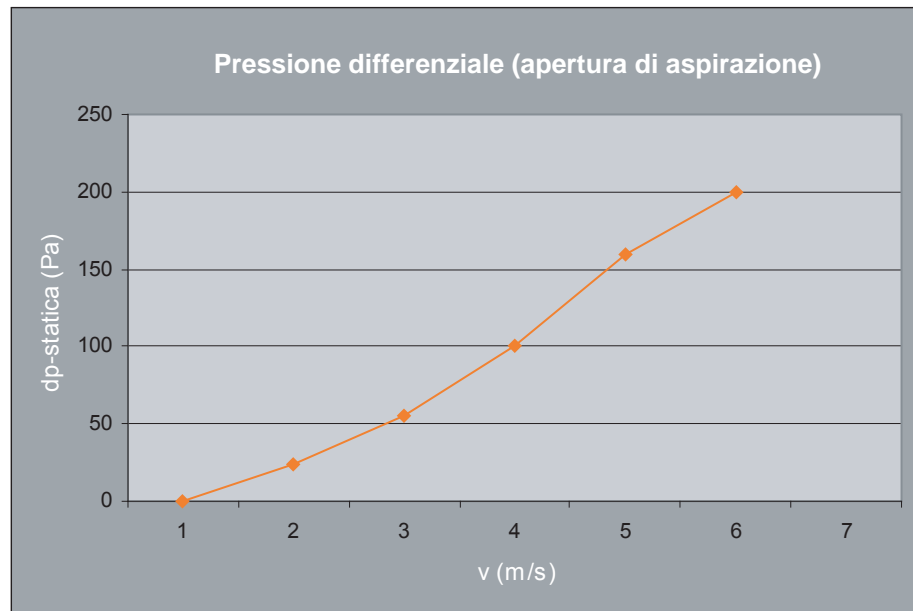

Pressione differenziale delle aperture di aspirazione e uscita