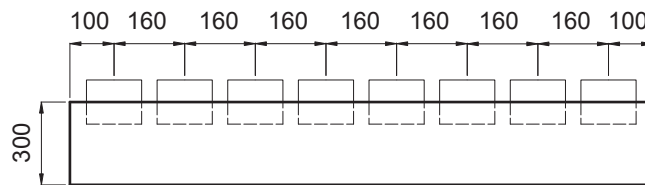

Numero tronchetti	Misure zoccolo largh. x lungh.
1	250 x 250 mm
2	250 x 360 mm
3	250 x 520 mm
4	250 x 680 mm
5	250 x 840 mm
6	250 x 1000 mm
7	250 x 1160 mm
8	250 x 1320 mm

Numero tronchetti per fila	Misure zoccolo largh. x lungh.
2+2	375 x 375 mm
3+3	375 x 520 mm
4+4	375 x 680 mm
5+5	375 x 840 mm
6+6	375 x 1000 mm
7+7	375 x 1160 mm
8+8	375 x 1320 mm

Numero tronchetti	Misure zoccolo largh. x lungh.
1	300 x 300 mm
2	300 x 360 mm
3	300 x 520 mm
4	300 x 680 mm
5	300 x 840 mm
6	300 x 1000 mm
7	300 x 1160 mm
8	300 x 1320 mm

Numero tronchetti per fila	Misure zoccolo largh. x lungh.
2+2	500 x 400 mm
3+3	500 x 520 mm
4+4	500 x 680 mm
5+5	500 x 840 mm
6+6	500 x 1000 mm
7+7	500 x 1160 mm
8+8	500 x 1320 mm

2

Se si accoppiano tronchetti di ventilazione da 150 mm o maggiori, la misura iniziale e quella dell'asse cambiano.

Coperchio, smontabile e isolato internamente 1"

Tronchetti laterale di ventilazione
Griglia a maglie interna inclusa