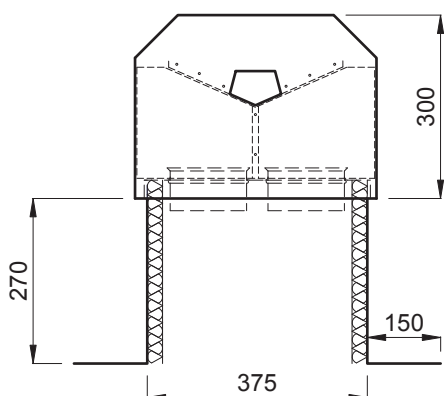

Ohnsorg

Cappelli per camini e per ventole
in metallo

Calotte per tetti

1

La calotta per ventilazione multiuso è composta da tre pezzi:

- zoccolo tetto con bordo di appoggio, isolato internamente 1"
- lamiera intermedia con tronchetti singoli
- calotta parapioggia per scarico verticale con tubi di scarico aria schermati su tutti i lati

Numero tronchetti	Misure zoccolo largh. x lungh.
1	250 x 250 mm
2	250 x 360 mm
3	250 x 520 mm
4	250 x 680 mm
5	250 x 840 mm
6	250 x 1000 mm
7	250 x 1160 mm
8	250 x 1320 mm

Numero tronchetti per fila	Misure zoccolo largh. x lungh.
2+2	375 x 375 mm
3+3	375 x 520 mm
4+4	375 x 680 mm
5+5	375 x 840 mm
6+6	375 x 1000 mm
7+7	375 x 1160 mm
8+8	375 x 1320 mm

Numero tronchetti	Misure zoccolo largh. x lungh.
1	300 x 300 mm
2	300 x 360 mm
3	300 x 520 mm
4	300 x 680 mm
5	300 x 840 mm
6	300 x 1000 mm
7	300 x 1160 mm
8	300 x 1320 mm

Numero tronchetti per fila	Misure zoccolo largh. x lungh.
2+2	500 x 400 mm
3+3	500 x 520 mm
4+4	500 x 680 mm
5+5	500 x 840 mm
6+6	500 x 1000 mm
7+7	500 x 1160 mm
8+8	500 x 1320 mm