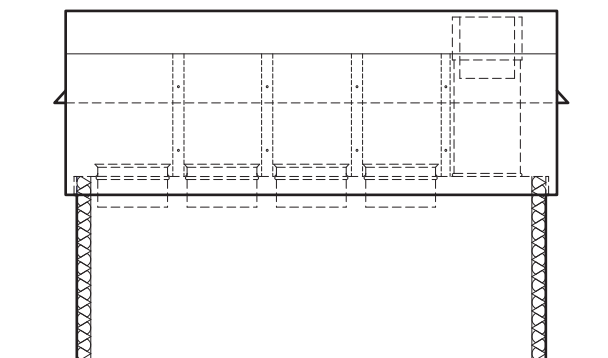

Ohnsorg

Cappelli per camini e per ventole
in metallo

Calotte per tetti

1

La calotta per ventilazione multiuso è composta da tre pezzi:

- zoccolo tetto con bordo di appoggio, isolato internamente 1"
- lamiera intermedia con tronchetti singoli
- calotta parapioggia per scarico verticale con tubi di scarico aria schermati su tutti i lati

Numero tronchetti	Misure zoccolo largh. x lungh.
1	250 x 250 mm
2	250 x 360 mm
3	250 x 520 mm
4	250 x 680 mm
5	250 x 840 mm
6	250 x 1000 mm
7	250 x 1160 mm
8	250 x 1320 mm

Numero tronchetti per fila	Misure zoccolo largh. x lungh.
2+2	375 x 375 mm
3+3	375 x 520 mm
4+4	375 x 680 mm
5+5	375 x 840 mm
6+6	375 x 1000 mm
7+7	375 x 1160 mm
8+8	375 x 1320 mm

Calotte per tetti con tronchetti laterali

1

La calotta per tetti con tronchetti laterali è composta da tre pezzi:

- Zoccolo calotta, isolato internamente 1"
- Tronchetti laterali di ventilazione, griglia a maglie all'interno inclusa, event. tronchetto sanitario portato fuori verticalmente
- Coperchio, smontabile e isolato nella parte inferiore 1"

Numero tronchetti	Misure zoccolo largh. x lungh.
1	300 x 300 mm
2	300 x 360 mm
3	300 x 520 mm
4	300 x 680 mm
5	300 x 840 mm
6	300 x 1000 mm
7	300 x 1160 mm
8	300 x 1320 mm

Numero tronchetti per fila	Misure zoccolo largh. x lungh.
2+2	500 x 400 mm
3+3	500 x 520 mm
4+4	500 x 680 mm
5+5	500 x 840 mm
6+6	500 x 1000 mm
7+7	500 x 1160 mm
8+8	500 x 1320 mm