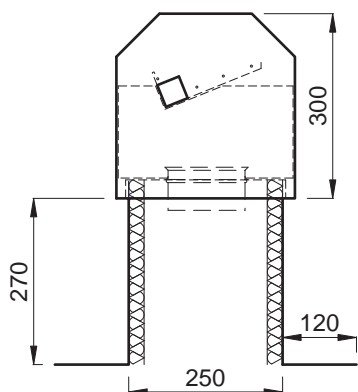

Ohnsorg

Cappelli per camini e per ventole
in metallo

Calotte per tetti

1

La calotta per ventilazione multiuso è composta da tre pezzi:

- zoccolo tetto con bordo di appoggio, isolato internamente 1"
- lamiera intermedia con tronchetti singoli
- calotta parapigioggia per scarico verticale con tubi di scarico aria schermati su tutti i lati

Numero tronchetti	Misure zoccolo largh. x lungh.
1	250 x 250 mm
2	250 x 360 mm
3	250 x 520 mm
4	250 x 680 mm
5	250 x 840 mm
6	250 x 1000 mm
7	250 x 1160 mm
8	250 x 1320 mm

Numero tronchetti per fila	Misure zoccolo largh. x lungh.
2+2	375 x 375 mm
3+3	375 x 520 mm
4+4	375 x 680 mm
5+5	375 x 840 mm
6+6	375 x 1000 mm
7+7	375 x 1160 mm
8+8	375 x 1320 mm

Calotte per tetti con tronchetti laterali

1

La calotta per tetti con tronchetti laterali è composta da tre pezzi:

- Zoccolo calotta, isolato internamente 1"
- Tronchetti laterali di ventilazione, griglia a maglie all'interno inclusa, event. tronchetto sanitario portato fuori verticalmente
- Coperchio, smontabile e isolato nella parte inferiore 1"

Numero tronchetti	Misure zoccolo largh. x lungh.
1	300 x 300 mm
2	300 x 360 mm
3	300 x 520 mm
4	300 x 680 mm
5	300 x 840 mm
6	300 x 1000 mm
7	300 x 1160 mm
8	300 x 1320 mm

Numero tronchetti per fila	Misure zoccolo largh. x lungh.
2+2	500 x 400 mm
3+3	500 x 520 mm
4+4	500 x 680 mm
5+5	500 x 840 mm
6+6	500 x 1000 mm
7+7	500 x 1160 mm
8+8	500 x 1320 mm