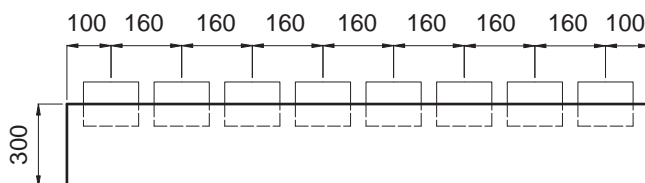

Numero tronchetti	Misure zoccolo largh. x lungh.
1	250 x 250 mm
2	250 x 360 mm
3	250 x 520 mm
4	250 x 680 mm
5	250 x 840 mm
6	250 x 1000 mm
7	250 x 1160 mm
8	250 x 1320 mm

Numero tronchetti per fila	Misure zoccolo largh. x lungh.
2+2	375 x 375 mm
3+3	375 x 520 mm
4+4	375 x 680 mm
5+5	375 x 840 mm
6+6	375 x 1000 mm
7+7	375 x 1160 mm
8+8	375 x 1320 mm

Numero tronchetti	Misure zoccolo largh. x lungh.
1	300 x 300 mm
2	300 x 360 mm
3	300 x 520 mm
4	300 x 680 mm
5	300 x 840 mm
6	300 x 1000 mm
7	300 x 1160 mm
8	300 x 1320 mm

Numero tronchetti per fila	Misure zoccolo largh. x lungh.
2+2	500 x 400 mm
3+3	500 x 520 mm
4+4	500 x 680 mm
5+5	500 x 840 mm
6+6	500 x 1000 mm
7+7	500 x 1160 mm
8+8	500 x 1320 mm

2

Se si accoppiano tronchetti di ventilazione da 150 mm o maggiori, la misura iniziale e quella dell'asse cambiano.

Coperchio, smontabile e isolato internamente 1"

Tronchetti laterale di ventilazione
Griglia a maglie interna inclusa