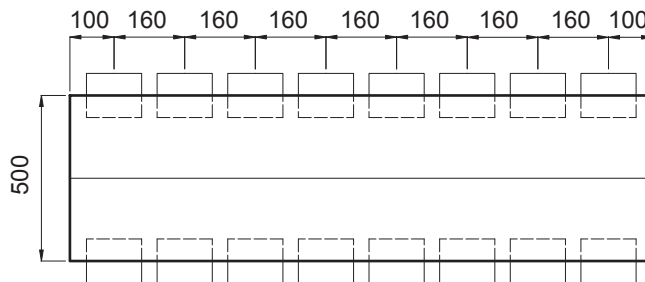

Numero tronchetti	Misure zoccolo largh. x lungh.
1	250 x 250 mm
2	250 x 360 mm
3	250 x 520 mm
4	250 x 680 mm
5	250 x 840 mm
6	250 x 1000 mm
7	250 x 1160 mm
8	250 x 1320 mm

Numero tronchetti per fila	Misure zoccolo largh. x lungh.
2+2	375 x 375 mm
3+3	375 x 520 mm
4+4	375 x 680 mm
5+5	375 x 840 mm
6+6	375 x 1000 mm
7+7	375 x 1160 mm
8+8	375 x 1320 mm

Numero tronchetti	Misure zoccolo largh. x lungh.
1	300 x 300 mm
2	300 x 360 mm
3	300 x 520 mm
4	300 x 680 mm
5	300 x 840 mm
6	300 x 1000 mm
7	300 x 1160 mm
8	300 x 1320 mm

Numero tronchetti per fila	Misure zoccolo largh. x lungh.
2+2	500 x 400 mm
3+3	500 x 520 mm
4+4	500 x 680 mm
5+5	500 x 840 mm
6+6	500 x 1000 mm
7+7	500 x 1160 mm
8+8	500 x 1320 mm

2

Se si accoppiano tronchetti di ventilazione da 150 mm o maggiori, la misura iniziale e quella dell'asse cambiano.

Coperchio, smontabile e isolato internamente 1"

Tronchetti laterale di ventilazione
Griglia a maglie interna inclusa