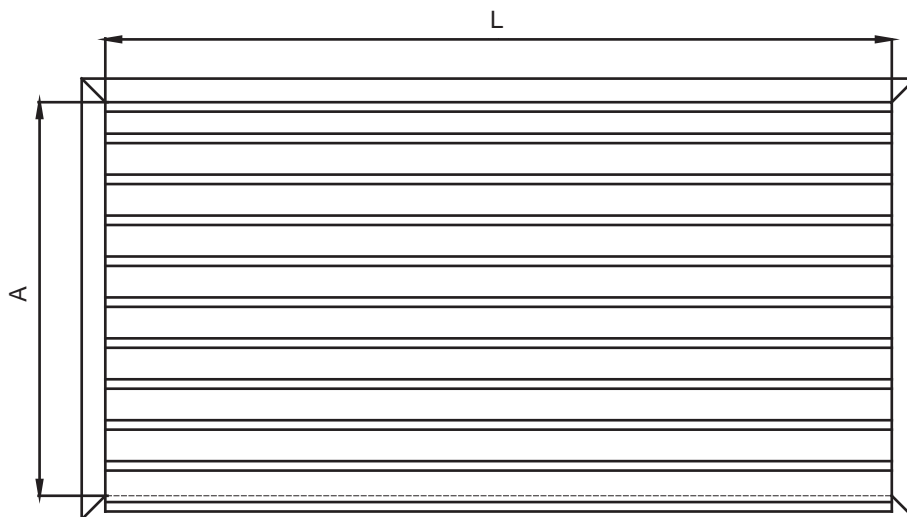

Testo per capitolato:

Griglia di protezione dalle intemperie in aluman
con griglia a maglie Inox 10 / 10 / 1 mm
L: 450 mm / A: 600 mm
Marca: Ohnsorg

Ohnsorg

Ohnsorg Söhne AG
Kamin- und Ventilationshüte
Knonauerstrasse 5
6312 Steinhausen

Telefon 041 / 747 00 22
Telefax 041 / 747 00 29
www.ohnsorg-soehne-ag.ch
info@ohnsorg-soehne-ag.ch