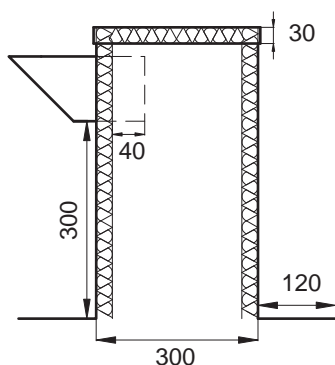

Numero tronchetti	Misure zoccolo largh. x lungh.
1	250 x 250 mm
2	250 x 360 mm
3	250 x 520 mm
4	250 x 680 mm
5	250 x 840 mm
6	250 x 1000 mm
7	250 x 1160 mm
8	250 x 1320 mm

Numero tronchetti per fila	Misure zoccolo largh. x lungh.
2+2	375 x 375 mm
3+3	375 x 520 mm
4+4	375 x 680 mm
5+5	375 x 840 mm
6+6	375 x 1000 mm
7+7	375 x 1160 mm
8+8	375 x 1320 mm

2

Dimensioni normalizzate

Se si accoppiano tronchetti di ventilazione da 150 mm o maggiori, la misura iniziale e quella dell'asse cambiano.

È possibile usare tronchetti di diverse grandezze.

Ohnsorg

Ohnsorg Söhne AG
Kamin- und Ventilationshüte
Knonauerstrasse 5
6312 Steinhausen

Calotte per tetti con tronchetti laterali

1

La calotta per tetti con tronchetti laterali è composta da tre pezzi:

- Zoccolo calotta, isolato internamente 1"
- Tronchetti laterali di ventilazione, griglia a maglie all'interno inclusa, event. tronchetto sanitario portato fuori verticalmente
- Coperchio, smontabile e isolato nella parte inferiore 1"

Numero tronchetti	Misure zoccolo largh. x lungh.
1	300 x 300 mm
2	300 x 360 mm
3	300 x 520 mm
4	300 x 680 mm
5	300 x 840 mm
6	300 x 1000 mm
7	300 x 1160 mm
8	300 x 1320 mm

Numero tronchetti per fila	Misure zoccolo largh. x lungh.
2+2	500 x 400 mm
3+3	500 x 520 mm
4+4	500 x 680 mm
5+5	500 x 840 mm
6+6	500 x 1000 mm
7+7	500 x 1160 mm
8+8	500 x 1320 mm