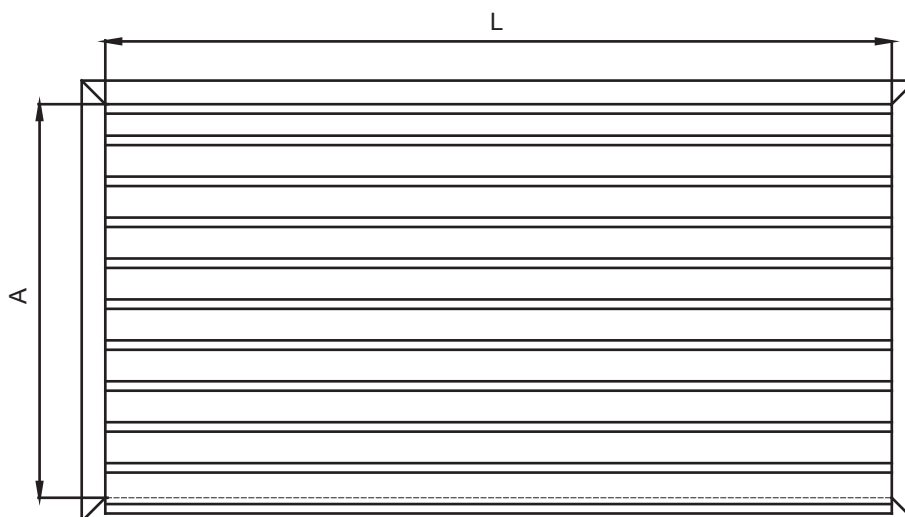

Testo per capitolato:

Griglia di protezione dalle intemperie in aluman
con griglia a maglie Inox 10 / 10 / 1 mm
L: 450 mm / A: 600 mm
Marca: Ohnsorg

Ohnsorg

Ohnsorg Söhne AG
Kamin- und Ventilationshüte
Knonaerstrasse 5
6312 Steinhausen

Telefon 041 / 747 00 22
Telefax 041 / 747 00 29
www.ohnsorg-soehne-ag.ch
info@ohnsorg-soehne-ag.ch