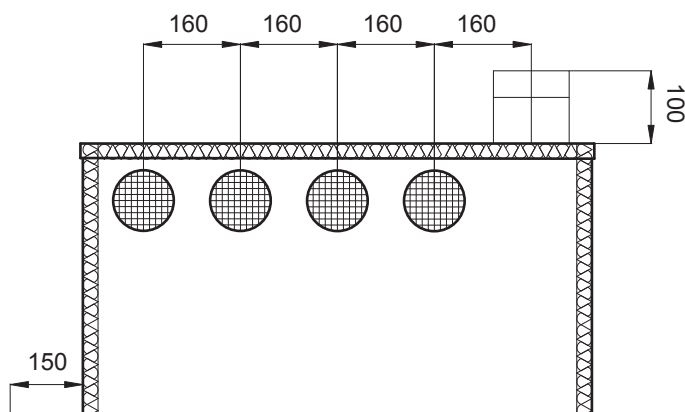

Numero tronchetti	Misure zoccolo largh. x lungh.
1	250 x 250 mm
2	250 x 360 mm
3	250 x 520 mm
4	250 x 680 mm
5	250 x 840 mm
6	250 x 1000 mm
7	250 x 1160 mm
8	250 x 1320 mm

Numero tronchetti per fila	Misure zoccolo largh. x lungh.
2+2	375 x 375 mm
3+3	375 x 520 mm
4+4	375 x 680 mm
5+5	375 x 840 mm
6+6	375 x 1000 mm
7+7	375 x 1160 mm
8+8	375 x 1320 mm

Calotte per tetti con tronchetti laterali

1

La calotta per tetti con tronchetti laterali è composta da tre pezzi:

- Zoccolo calotta, isolato internamente 1"
- Tronchetti laterali di ventilazione, griglia a maglie all'interno inclusa, event. tronchetto sanitario portato fuori verticalmente
- Coperchio, smontabile e isolato nella parte inferiore 1"

Numero tronchetti	Misure zoccolo largh. x lungh.
1	300 x 300 mm
2	300 x 360 mm
3	300 x 520 mm
4	300 x 680 mm
5	300 x 840 mm
6	300 x 1000 mm
7	300 x 1160 mm
8	300 x 1320 mm

Numero tronchetti per fila	Misure zoccolo largh. x lungh.
2+2	500 x 400 mm
3+3	500 x 520 mm
4+4	500 x 680 mm
5+5	500 x 840 mm
6+6	500 x 1000 mm
7+7	500 x 1160 mm
8+8	500 x 1320 mm

Zoccolo calotta isolato internamente 1"

Testo per capitolato:

Calotta per tetti in rame con tronchetti laterali per tetto spiovente
 Tipo RQ 1/5, monofila
 Misure: 250 x 840 mm
 3 tronchetti, DN Ø 100 mm ventilazione
 1 tronchetto, DN Ø 125 mm ventilazione
 1 tronchetto, DN Ø 110 mm sanitario
 Altezza totale posteriore: 420 mm
 Marca: Ohnsorg