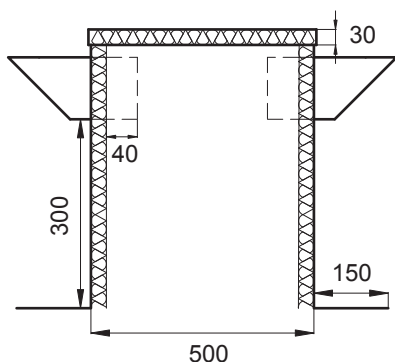

Numero tronchetti	Misure zoccolo largh. x lungh.
1	250 x 250 mm
2	250 x 360 mm
3	250 x 520 mm
4	250 x 680 mm
5	250 x 840 mm
6	250 x 1000 mm
7	250 x 1160 mm
8	250 x 1320 mm

Numero tronchetti per fila	Misure zoccolo largh. x lungh.
2+2	375 x 375 mm
3+3	375 x 520 mm
4+4	375 x 680 mm
5+5	375 x 840 mm
6+6	375 x 1000 mm
7+7	375 x 1160 mm
8+8	375 x 1320 mm

2

Dimensioni normalizzate

Se si accoppiano tronchetti di ventilazione da 150 mm o maggiori, la misura iniziale e quella dell'asse cambiano.

È possibile usare tronchetti di diverse grandezze.

Ohnsorg

Ohnsorg Söhne AG
Kamin- und Ventilationshüte
Kronauerstrasse 5
6312 Steinhausen

Calotte per tetti con tronchetti laterali

1

La calotta per tetti con tronchetti laterali è composta da tre pezzi:

- Zoccolo calotta, isolato internamente 1"
- Tronchetti laterali di ventilazione, griglia a maglie all'interno inclusa, event. tronchetto sanitario portato fuori verticalmente
- Coperchio, smontabile e isolato nella parte inferiore 1"

Numero tronchetti	Misure zoccolo largh. x lungh.
1	300 x 300 mm
2	300 x 360 mm
3	300 x 520 mm
4	300 x 680 mm
5	300 x 840 mm
6	300 x 1000 mm
7	300 x 1160 mm
8	300 x 1320 mm

Numero tronchetti per fila	Misure zoccolo largh. x lungh.
2+2	500 x 400 mm
3+3	500 x 520 mm
4+4	500 x 680 mm
5+5	500 x 840 mm
6+6	500 x 1000 mm
7+7	500 x 1160 mm
8+8	500 x 1320 mm