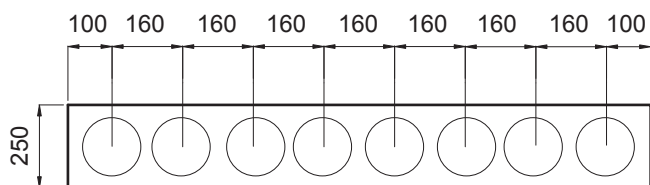

Numero tronchetti	Misure zoccolo largh. x lungh.
1	250 x 250 mm
2	250 x 360 mm
3	250 x 520 mm
4	250 x 680 mm
5	250 x 840 mm
6	250 x 1000 mm
7	250 x 1160 mm
8	250 x 1320 mm

Numero tronchetti per fila	Misure zoccolo largh. x lungh.
2+2	375 x 375 mm
3+3	375 x 520 mm
4+4	375 x 680 mm
5+5	375 x 840 mm
6+6	375 x 1000 mm
7+7	375 x 1160 mm
8+8	375 x 1320 mm

2

Dimensioni normalizzate

Se si accoppiano tronchetti di ventilazione da 150 mm o maggiori, la misura iniziale e quella dell'asse cambiano.

È possibile usare tronchetti di diverse grandezze.

Ohnsorg

Ohnsorg Söhne AG
Kamin- und Ventilationshüte
Kronauerstrasse 5
6312 Steinhausen

Numero tronchetti	Misure zoccolo largh. x lungh.
1	300 x 300 mm
2	300 x 360 mm
3	300 x 520 mm
4	300 x 680 mm
5	300 x 840 mm
6	300 x 1000 mm
7	300 x 1160 mm
8	300 x 1320 mm

Numero tronchetti per fila	Misure zoccolo largh. x lungh.
2+2	500 x 400 mm
3+3	500 x 520 mm
4+4	500 x 680 mm
5+5	500 x 840 mm
6+6	500 x 1000 mm
7+7	500 x 1160 mm
8+8	500 x 1320 mm