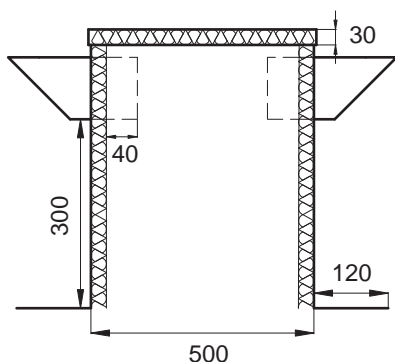

Numero tronchetti	Misure zoccolo largh. x lungh.
1	250 x 250 mm
2	250 x 360 mm
3	250 x 520 mm
4	250 x 680 mm
5	250 x 840 mm
6	250 x 1000 mm
7	250 x 1160 mm
8	250 x 1320 mm

Numero tronchetti per fila	Misure zoccolo largh. x lungh.
2+2	375 x 375 mm
3+3	375 x 520 mm
4+4	375 x 680 mm
5+5	375 x 840 mm
6+6	375 x 1000 mm
7+7	375 x 1160 mm
8+8	375 x 1320 mm

2

Dimensioni normalizzate

Se si accoppiano tronchetti di ventilazione da 150 mm o maggiori, la misura iniziale e quella dell'asse cambiano.

È possibile usare tronchetti di diverse grandezze.

Ohnsorg

Ohnsorg Söhne AG
Kamin- und Ventilationshüte
Knonauerstrasse 5
6312 Steinhausen

Calotte per tetti con tronchetti laterali

1

La calotta per tetti con tronchetti laterali è composta da tre pezzi:

- Zoccolo calotta, isolato internamente 1"
- Tronchetti laterali di ventilazione, griglia a maglie all'interno inclusa, event. tronchetto sanitario portato fuori verticalmente
- Coperchio, smontabile e isolato nella parte inferiore 1"

Numero tronchetti	Misure zoccolo largh. x lungh.
1	300 x 300 mm
2	300 x 360 mm
3	300 x 520 mm
4	300 x 680 mm
5	300 x 840 mm
6	300 x 1000 mm
7	300 x 1160 mm
8	300 x 1320 mm

Numero tronchetti per fila	Misure zoccolo largh. x lungh.
2+2	500 x 400 mm
3+3	500 x 520 mm
4+4	500 x 680 mm
5+5	500 x 840 mm
6+6	500 x 1000 mm
7+7	500 x 1160 mm
8+8	500 x 1320 mm