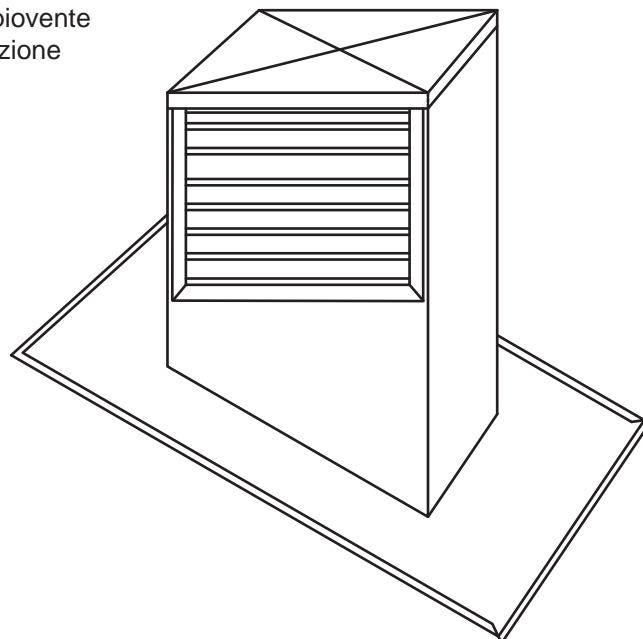

Calotta per tetto spiovente
con griglia di protezione
dalle intemperie