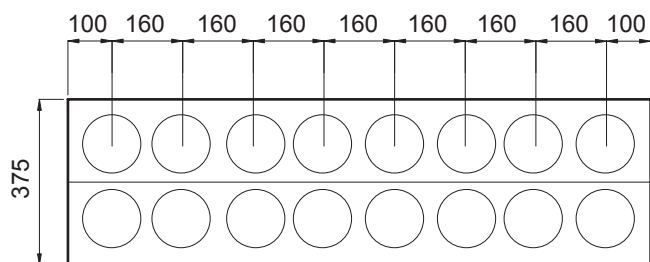

Numero tronchetti	Misure zoccolo largh. x lungh.
1	250 x 250 mm
2	250 x 360 mm
3	250 x 520 mm
4	250 x 680 mm
5	250 x 840 mm
6	250 x 1000 mm
7	250 x 1160 mm
8	250 x 1320 mm

Numero tronchetti per fila	Misure zoccolo largh. x lungh.
2+2	375 x 375 mm
3+3	375 x 520 mm
4+4	375 x 680 mm
5+5	375 x 840 mm
6+6	375 x 1000 mm
7+7	375 x 1160 mm
8+8	375 x 1320 mm

2

Dimensioni normalizzate

Se si accoppiano tronchetti di ventilazione da 150 mm o maggiori, la misura iniziale e quella dell'asse cambiano.

È possibile usare tronchetti di diverse grandezze.

Ohnsorg

Ohnsorg Söhne AG
Kamin- und Ventilationshüte
Kronauerstrasse 5
6312 Steinhausen

Numero tronchetti	Misure zoccolo largh. x lungh.
1	300 x 300 mm
2	300 x 360 mm
3	300 x 520 mm
4	300 x 680 mm
5	300 x 840 mm
6	300 x 1000 mm
7	300 x 1160 mm
8	300 x 1320 mm

Numero tronchetti per fila	Misure zoccolo largh. x lungh.
2+2	500 x 400 mm
3+3	500 x 520 mm
4+4	500 x 680 mm
5+5	500 x 840 mm
6+6	500 x 1000 mm
7+7	500 x 1160 mm
8+8	500 x 1320 mm