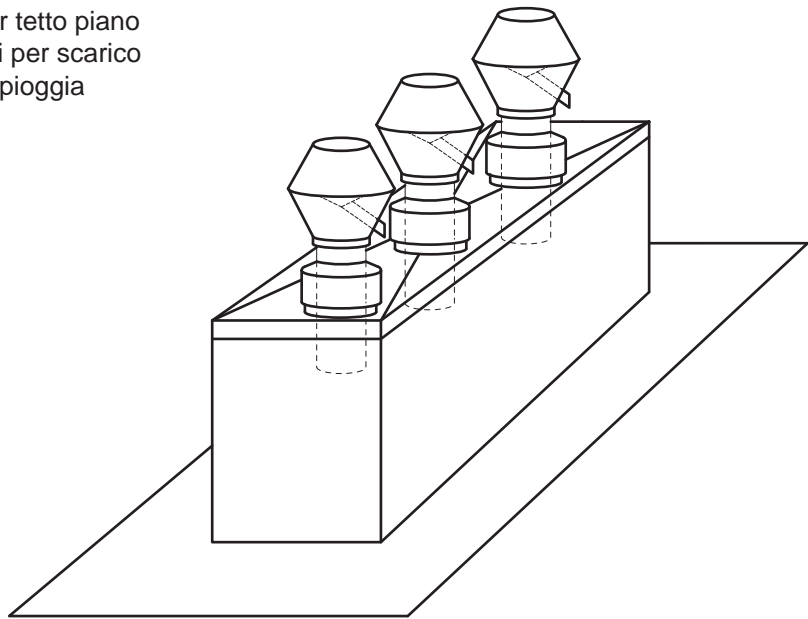

Realizzazioni speciali

2

Calotta per tetto piano
con capelli per scarico
aria scolo pioggia