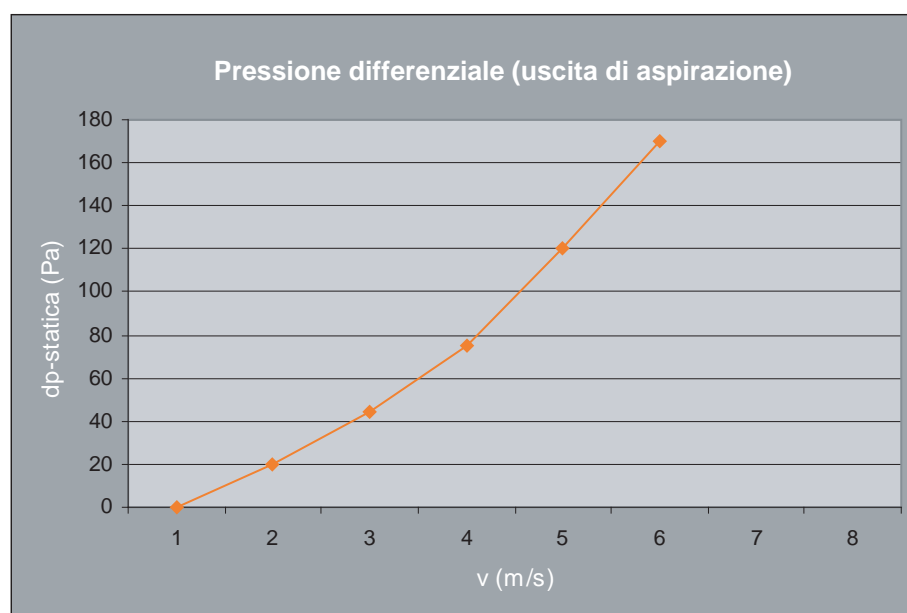

Pressione differenziale delle aperture di aspirazione e uscita

Ohnsorg

Ohnsorg Söhne AG
Kamin- und Ventilationshüte
Knonauerstrasse 5
6312 Steinhausen

Telefon 041 / 747 00 22
Telefax 041 / 747 00 29
www.ohnsorg-soehne-ag.ch
info@ohnsorg-soehne-ag.ch