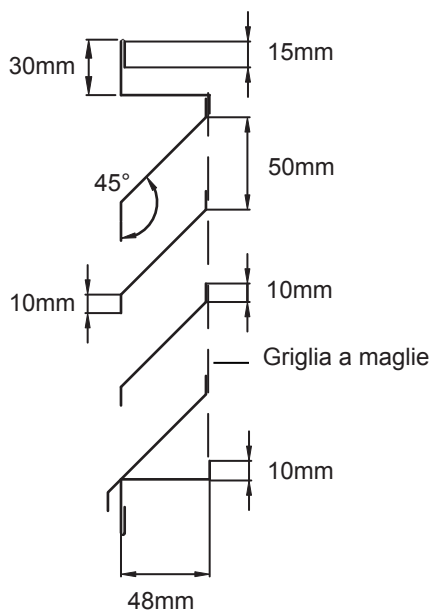

Griglie di protezione dalle intemperie

1

Le griglie di protezione dalle intemperie Ohnsorg vengono generalmente montate sulle facciate degli edifici come aperture di entrata e uscita aria.

Vengono inoltre montate in varie uscite di tetti, p.es. come ventilazione di trombe di ascensori.