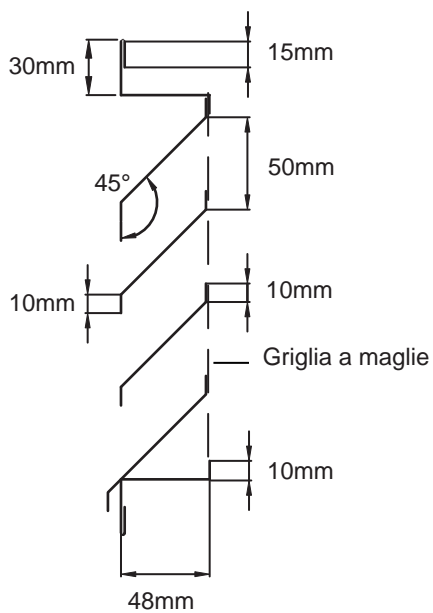

Griglie di protezione dalle intemperie

1

Le griglie di protezione dalle intemperie Ohnsorg vengono generalmente montate sulle facciate degli edifici come aperture di entrata e uscita aria.

Vengono inoltre montate in varie uscite di tetti, p.es. come ventilazione di trombe di ascensori.