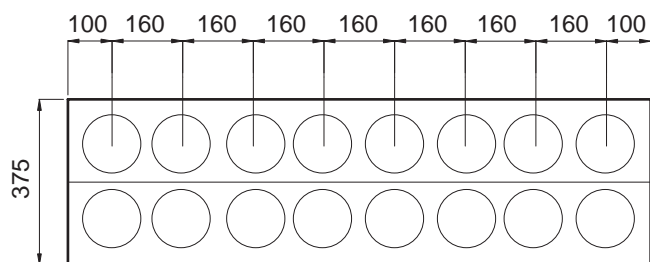

Numero tronchetti	Misure zoccolo largh. x lungh.
1	250 x 250 mm
2	250 x 360 mm
3	250 x 520 mm
4	250 x 680 mm
5	250 x 840 mm
6	250 x 1000 mm
7	250 x 1160 mm
8	250 x 1320 mm

Numero tronchetti per fila	Misure zoccolo largh. x lungh.
2+2	375 x 375 mm
3+3	375 x 520 mm
4+4	375 x 680 mm
5+5	375 x 840 mm
6+6	375 x 1000 mm
7+7	375 x 1160 mm
8+8	375 x 1320 mm

2

Dimensioni normalizzate

Se si accoppiano tronchetti di ventilazione da 150 mm o maggiori, la misura iniziale e quella dell'asse cambiano.

È possibile usare tronchetti di diverse grandezze.

Ohnsorg

Ohnsorg Söhne AG
Kamin- und Ventilationshüte
Knonauerstrasse 5
6312 Steinhausen

Numero tronchetti	Misure zoccolo largh. x lungh.
1	300 x 300 mm
2	300 x 360 mm
3	300 x 520 mm
4	300 x 680 mm
5	300 x 840 mm
6	300 x 1000 mm
7	300 x 1160 mm
8	300 x 1320 mm

Numero tronchetti per fila	Misure zoccolo largh. x lungh.
2+2	500 x 400 mm
3+3	500 x 520 mm
4+4	500 x 680 mm
5+5	500 x 840 mm
6+6	500 x 1000 mm
7+7	500 x 1160 mm
8+8	500 x 1320 mm