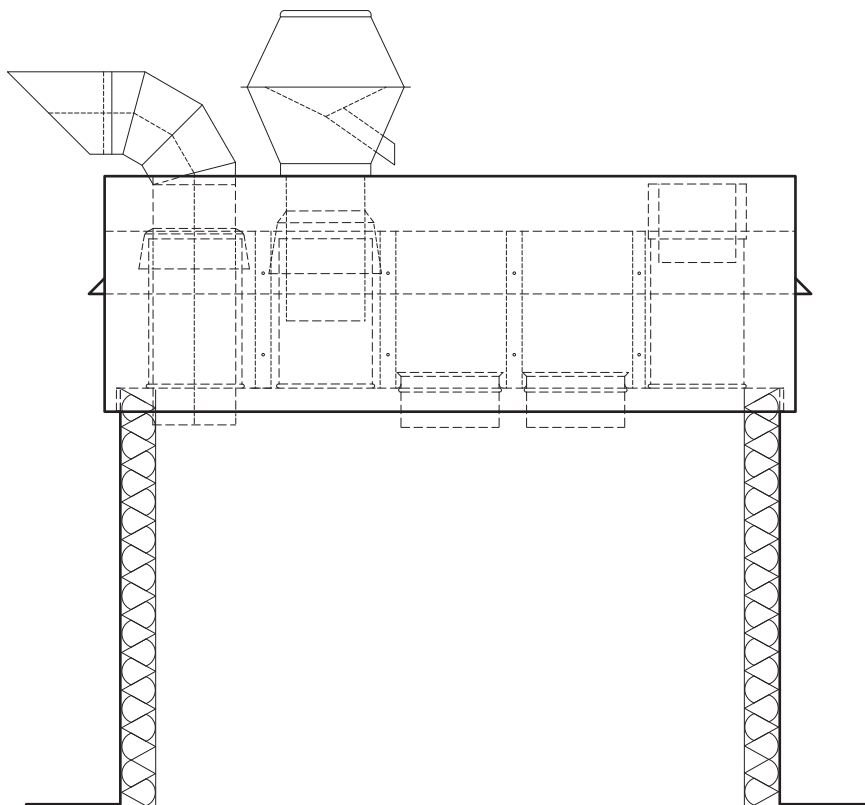

Realizzazioni speciali

1

Curva di scarico, capello per scarico aria scolo pioggia con imbuto terminale, come pure tronchetti di ventilazione e sanitari possono essere facilmente montati nelle calotte per tetti.

Sono possibili svariate soluzioni.

Consultateci!

Ohnsorg

Ohnsorg Söhne AG
Kamin- und Ventilationshüte
Knonauerstrasse 5
6312 Steinhausen

Telefon 041 / 747 00 22
Telefax 041 / 747 00 29
www.ohnsorg-soehne-ag.ch
info@ohnsorg-soehne-ag.ch