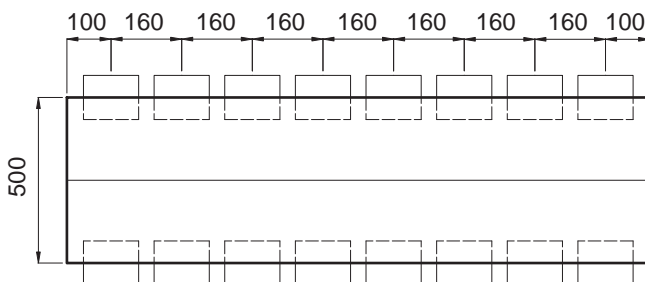

Numero tronchetti	Misure zoccolo largh. x lungh.
1	250 x 250 mm
2	250 x 360 mm
3	250 x 520 mm
4	250 x 680 mm
5	250 x 840 mm
6	250 x 1000 mm
7	250 x 1160 mm
8	250 x 1320 mm

Numero tronchetti per fila	Misure zoccolo largh. x lungh.
2+2	375 x 375 mm
3+3	375 x 520 mm
4+4	375 x 680 mm
5+5	375 x 840 mm
6+6	375 x 1000 mm
7+7	375 x 1160 mm
8+8	375 x 1320 mm

Numero tronchetti	Misure zoccolo largh. x lungh.
1	300 x 300 mm
2	300 x 360 mm
3	300 x 520 mm
4	300 x 680 mm
5	300 x 840 mm
6	300 x 1000 mm
7	300 x 1160 mm
8	300 x 1320 mm

Numero tronchetti per fila	Misure zoccolo largh. x lungh.
2+2	500 x 400 mm
3+3	500 x 520 mm
4+4	500 x 680 mm
5+5	500 x 840 mm
6+6	500 x 1000 mm
7+7	500 x 1160 mm
8+8	500 x 1320 mm

2

Se si accoppiano tronchetti di ventilazione da 150 mm o maggiori, la misura iniziale e quella dell'asse cambiano.

Coperchio, smontabile e isolato internamente 1"

Tronchetti laterale di ventilazione
Griglia a maglie interna inclusa