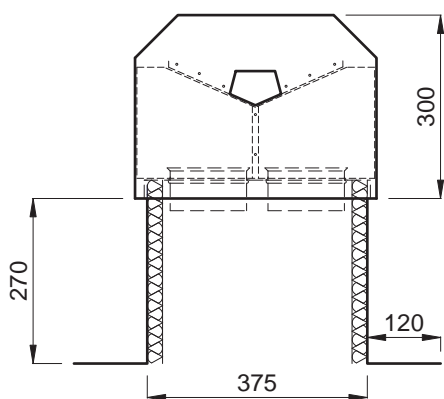

Ohnsorg

Cappelli per camini e per ventole
in metallo

Calotte per tetti

1

La calotta per ventilazione multiuso è composta da tre pezzi:

- zoccolo tetto con bordo di appoggio, isolato internamente 1"
- lamiera intermedia con tronchetti singoli
- calotta parapigioggia per scarico verticale con tubi di scarico aria schermati su tutti i lati

Numero tronchetti	Misure zoccolo largh. x lungh.
1	250 x 250 mm
2	250 x 360 mm
3	250 x 520 mm
4	250 x 680 mm
5	250 x 840 mm
6	250 x 1000 mm
7	250 x 1160 mm
8	250 x 1320 mm

Numero tronchetti per fila	Misure zoccolo largh. x lungh.
2+2	375 x 375 mm
3+3	375 x 520 mm
4+4	375 x 680 mm
5+5	375 x 840 mm
6+6	375 x 1000 mm
7+7	375 x 1160 mm
8+8	375 x 1320 mm

Numero tronchetti	Misure zoccolo largh. x lungh.
1	300 x 300 mm
2	300 x 360 mm
3	300 x 520 mm
4	300 x 680 mm
5	300 x 840 mm
6	300 x 1000 mm
7	300 x 1160 mm
8	300 x 1320 mm

Numero tronchetti per fila	Misure zoccolo largh. x lungh.
2+2	500 x 400 mm
3+3	500 x 520 mm
4+4	500 x 680 mm
5+5	500 x 840 mm
6+6	500 x 1000 mm
7+7	500 x 1160 mm
8+8	500 x 1320 mm