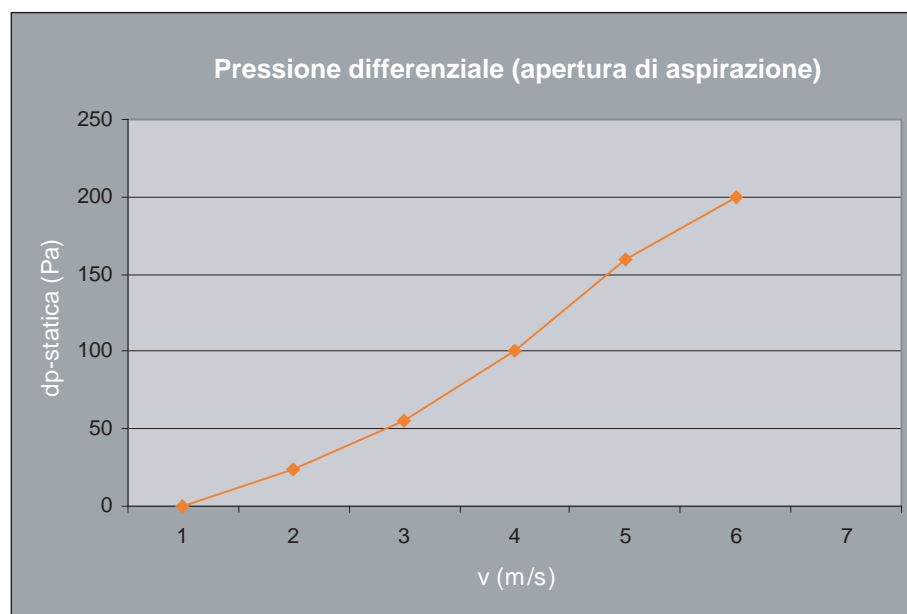

Pressione differenziale delle aperture di aspirazione e uscita

Ohnsorg

Ohnsorg Söhne AG
Kamin- und Ventilationshüte
Knonauerstrasse 5
6312 Steinhausen

Telefon 041 / 747 00 22
Telefax 041 / 747 00 29
www.ohnsorg-soehne-ag.ch
info@ohnsorg-soehne-ag.ch