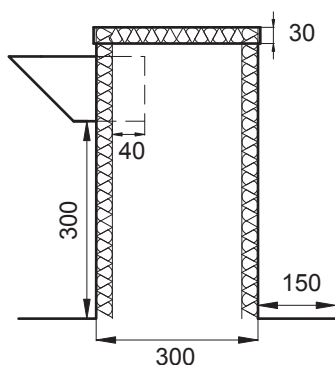

Numero tronchetti	Misure zoccolo largh. x lungh.
1	250 x 250 mm
2	250 x 360 mm
3	250 x 520 mm
4	250 x 680 mm
5	250 x 840 mm
6	250 x 1000 mm
7	250 x 1160 mm
8	250 x 1320 mm

Numero tronchetti per fila	Misure zoccolo largh. x lungh.
2+2	375 x 375 mm
3+3	375 x 520 mm
4+4	375 x 680 mm
5+5	375 x 840 mm
6+6	375 x 1000 mm
7+7	375 x 1160 mm
8+8	375 x 1320 mm

2

Dimensioni normalizzate

Se si accoppiano tronchetti di ventilazione da 150 mm o maggiori, la misura iniziale e quella dell'asse cambiano.

È possibile usare tronchetti di diverse grandezze.

Ohnsorg

Ohnsorg Söhne AG
Kamin- und Ventilationshüte
Kronauerstrasse 5
6312 Steinhausen

Calotte per tetti con tronchetti laterali

1

La calotta per tetti con tronchetti laterali è composta da tre pezzi:

- Zoccolo calotta, isolato internamente 1"
- Tronchetti laterali di ventilazione, griglia a maglie all'interno inclusa, event. tronchetto sanitario portato fuori verticalmente
- Coperchio, smontabile e isolato nella parte inferiore 1"

Numero tronchetti	Misure zoccolo largh. x lungh.
1	300 x 300 mm
2	300 x 360 mm
3	300 x 520 mm
4	300 x 680 mm
5	300 x 840 mm
6	300 x 1000 mm
7	300 x 1160 mm
8	300 x 1320 mm

Numero tronchetti per fila	Misure zoccolo largh. x lungh.
2+2	500 x 400 mm
3+3	500 x 520 mm
4+4	500 x 680 mm
5+5	500 x 840 mm
6+6	500 x 1000 mm
7+7	500 x 1160 mm
8+8	500 x 1320 mm