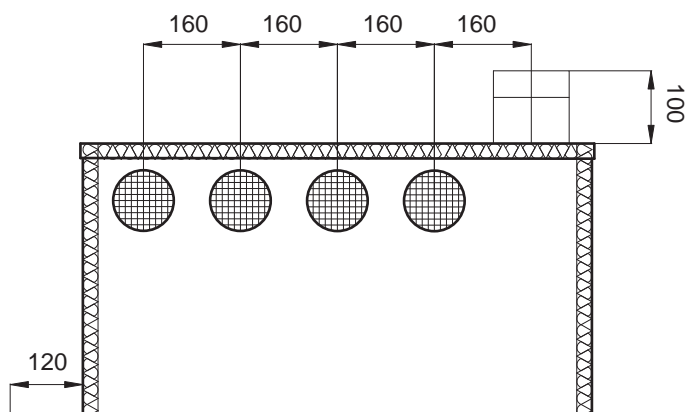

Numero tronchetti	Misure zoccolo largh. x lungh.
1	250 x 250 mm
2	250 x 360 mm
3	250 x 520 mm
4	250 x 680 mm
5	250 x 840 mm
6	250 x 1000 mm
7	250 x 1160 mm
8	250 x 1320 mm

Numero tronchetti per fila	Misure zoccolo largh. x lungh.
2+2	375 x 375 mm
3+3	375 x 520 mm
4+4	375 x 680 mm
5+5	375 x 840 mm
6+6	375 x 1000 mm
7+7	375 x 1160 mm
8+8	375 x 1320 mm

Calotte per tetti con tronchetti laterali

1

La calotta per tetti con tronchetti laterali è composta da tre pezzi:

- Zoccolo calotta, isolato internamente 1"
- Tronchetti laterali di ventilazione, griglia a maglie all'interno inclusa, event. tronchetto sanitario portato fuori verticalmente
- Coperchio, smontabile e isolato nella parte inferiore 1"

Numero tronchetti	Misure zoccolo largh. x lungh.
1	300 x 300 mm
2	300 x 360 mm
3	300 x 520 mm
4	300 x 680 mm
5	300 x 840 mm
6	300 x 1000 mm
7	300 x 1160 mm
8	300 x 1320 mm

Numero tronchetti per fila	Misure zoccolo largh. x lungh.
2+2	500 x 400 mm
3+3	500 x 520 mm
4+4	500 x 680 mm
5+5	500 x 840 mm
6+6	500 x 1000 mm
7+7	500 x 1160 mm
8+8	500 x 1320 mm

Zoccolo calotta isolato internamente 1"

Testo per capitolato:

Calotta per tetti in rame con tronchetti laterali per tetto spiovente
 Tipo RQ 1/5, monofila
 Misure: 250 x 840 mm
 3 tronchetti, DN Ø 100 mm ventilazione
 1 tronchetto, DN Ø 125 mm ventilazione
 1 tronchetto, DN Ø 110 mm sanitario
 Altezza totale posteriore: 420 mm
 Marca: Ohnsorg