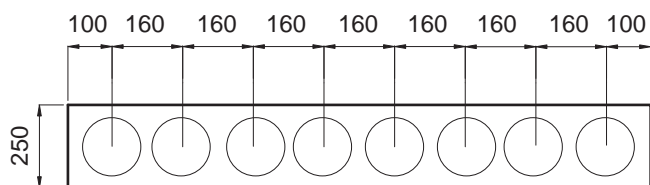

Numero tronchetti	Misure zoccolo largh. x lungh.
1	250 x 250 mm
2	250 x 360 mm
3	250 x 520 mm
4	250 x 680 mm
5	250 x 840 mm
6	250 x 1000 mm
7	250 x 1160 mm
8	250 x 1320 mm

Numero tronchetti per fila	Misure zoccolo largh. x lungh.
2+2	375 x 375 mm
3+3	375 x 520 mm
4+4	375 x 680 mm
5+5	375 x 840 mm
6+6	375 x 1000 mm
7+7	375 x 1160 mm
8+8	375 x 1320 mm

2

Dimensioni normalizzate

Se si accoppiano tronchetti di ventilazione da 150 mm o maggiori, la misura iniziale e quella dell'asse cambiano.

È possibile usare tronchetti di diverse grandezze.

Ohnsorg

Ohnsorg Söhne AG
Kamin- und Ventilationshüte
Knonauerstrasse 5
6312 Steinhausen

Numero tronchetti	Misure zoccolo largh. x lungh.
1	300 x 300 mm
2	300 x 360 mm
3	300 x 520 mm
4	300 x 680 mm
5	300 x 840 mm
6	300 x 1000 mm
7	300 x 1160 mm
8	300 x 1320 mm

Numero tronchetti per fila	Misure zoccolo largh. x lungh.
2+2	500 x 400 mm
3+3	500 x 520 mm
4+4	500 x 680 mm
5+5	500 x 840 mm
6+6	500 x 1000 mm
7+7	500 x 1160 mm
8+8	500 x 1320 mm