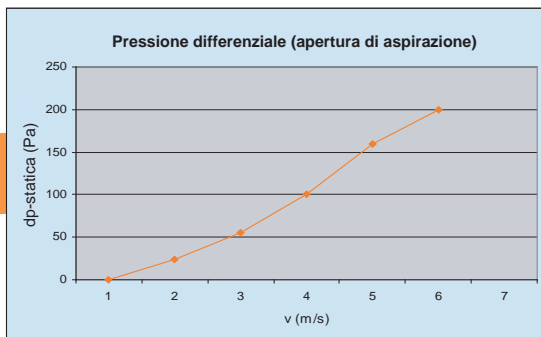

Pressione differenziale delle aperture di aspirazione e uscita