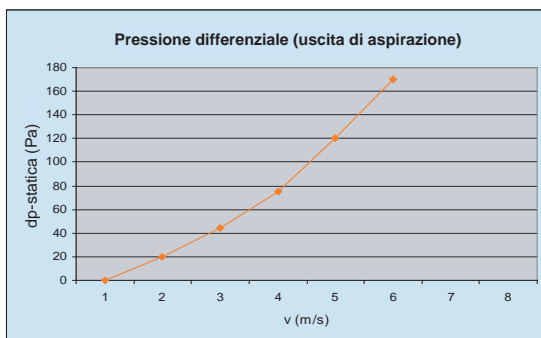

Pressione differenziale delle aperture di aspirazione e uscita