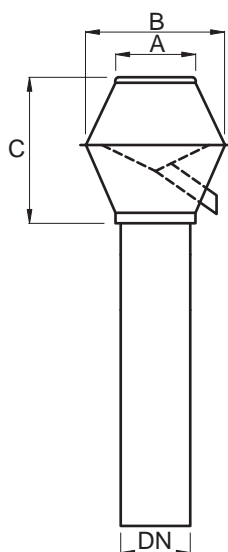

Cappello per scarico aria scolo pioggia

2

Il cappello per scarico aria scolo pioggia Ohnsorg assicura un libero scarico dell'aria con tutti i sistemi di ventilazione e in qualsiasi condizione meteorologica. Il ristagno è escluso. La pioggia viene raccolta e condotta all'esterno attraverso l'uscita.

Testo per capitolato:

Cappello per scarico aria scolo pioggia in acciaio Ni Cr, Tipo AR,
dimensione nominale $\varnothing$ 250 mm con tubo lungo 1000 mm
Marca: Ohnsorg

Cappello per scarico aria scolo pioggia Ohnsorg, Tipo AR

Dati tecnici

Dimens. nom.	A	B	C
80	105	160	200
100	115	200	210
125	150	255	250
150	170	295	290
160	170	295	290
175	200	335	330
200	230	375	360
224	255	415	400
250	280	460	440
280	310	500	480
300	330	525	500
315	340	545	500
350	380	625	580
355	380	625	580
400	430	710	610
450	480	780	660
500	530	850	840
560	580	970	840
600	630	980	820
630	660	970	800
700	730	1160	910
710	740	1160	910
800	830	1320	900
900	930	1420	950
1000	1030	1520	1100

Ohnsorg

Ohnsorg Söhne AG
Kamin- und Ventilationshüte
Knonauerstrasse 5
6312 Steinhausen

Telefon 041 / 747 00 22
Telefax 041 / 747 00 29
www.ohnsorg-soehne-ag.ch
info@ohnsorg-soehne-ag.ch