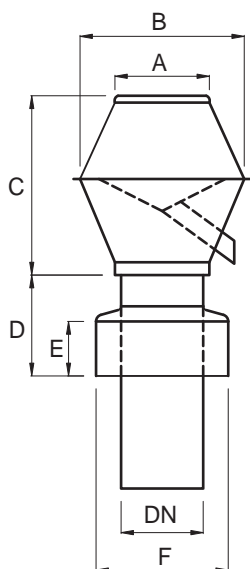

Cappello per scarico aria scolo pioggia

1

Cappello per scarico aria scolo pioggia con imbuto terminale. La chiusura perfetta di impareggiabile qualità per colonne di ventilazione e climatizzazione: grazie all'imbuto terminale originale Ohnsorg si posa ovunque rapidamente e facilmente, l'utilizzo è longevo e non richiede manutenzione.

Testo per capitolato:

Cappello per scarico aria scolo pioggia in rame, Tipo AT, DN Ø 100 mm con tubo lungo 250 mm, imbuto terminale incluso
 Marca: Ohnsorg

Cappello per scarico aria scolo pioggia Ohnsorg, Tipo AT
 Disponibile con tubo lungo 250 mm, 500 mm, e 1000 mm

Dati tecnici

Dimens. nom.	A	B	C	D	E	F
80	105	160	200	120	70	140
100	115	200	210	120	70	160
125	150	255	250	120	70	185
150	170	295	290	120	70	210
160	170	295	290	120	70	220
175	200	335	330	120	70	235
200	230	375	360	120	70	260

Dati tecnici

Dimens. nom.	A	B	C
80	105	160	200
100	115	200	210
125	150	255	250
150	170	295	290
160	170	295	290
175	200	335	330
200	230	375	360
224	255	415	400
250	280	460	440
280	310	500	480
300	330	525	500
315	340	545	500
350	380	625	580
355	380	625	580
400	430	710	610
450	480	780	660
500	530	850	840
560	580	970	840
600	630	980	820
630	660	970	800
700	730	1160	910
710	740	1160	910
800	830	1320	900
900	930	1420	950
1000	1030	1520	1100