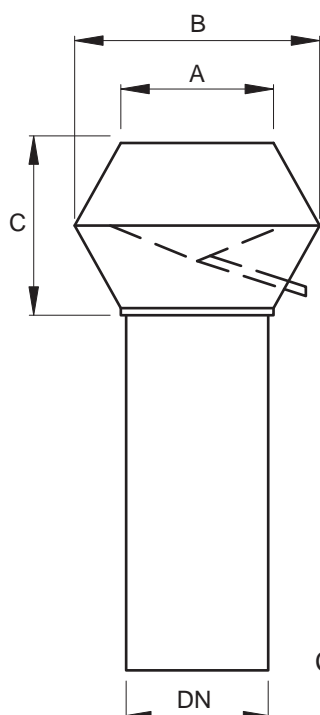

Testo per capitolato:

Cappello per scarico aria scolo pioggia in rame, Tipo AT, DN Ø 100 mm con tubo lungo 250 mm, imbuto terminale incluso
 Marca: Ohnsorg

Cappello per scarico aria scolo pioggia Ohnsorg, Tipo AT
 Disponibile con tubo lungo 250 mm, 500 mm, e 1000 mm

Dati tecnici

Dimens. nom.	A	B	C	D	E	F
80	105	160	200	120	70	140
100	115	200	210	120	70	160
125	150	255	250	120	70	185
150	170	295	290	120	70	210
160	170	295	290	120	70	220
175	200	335	330	120	70	235
200	230	375	360	120	70	260

Dati tecnici

Dimens. nom.	A	B	C
80	105	160	200
100	115	200	210
125	150	255	250
150	170	295	290
160	170	295	290
175	200	335	330
200	230	375	360
224	255	415	400
250	280	460	440
280	310	500	480
300	330	525	500
315	340	545	500
350	380	625	580
355	380	625	580
400	430	710	610
450	480	780	660
500	530	850	840
560	580	970	840
600	630	980	820
630	660	970	800
700	730	1160	910
710	740	1160	910
800	830	1320	900
900	930	1420	950
1000	1030	1520	1100

3

Il design elegante del cappello si integra armoniosamente su tetti spioventi e piani, risultando anche decorativo.

A scelta con telaio di collegamento, imbuto terminale, lastra per tetto spiovente e piano, isolato.