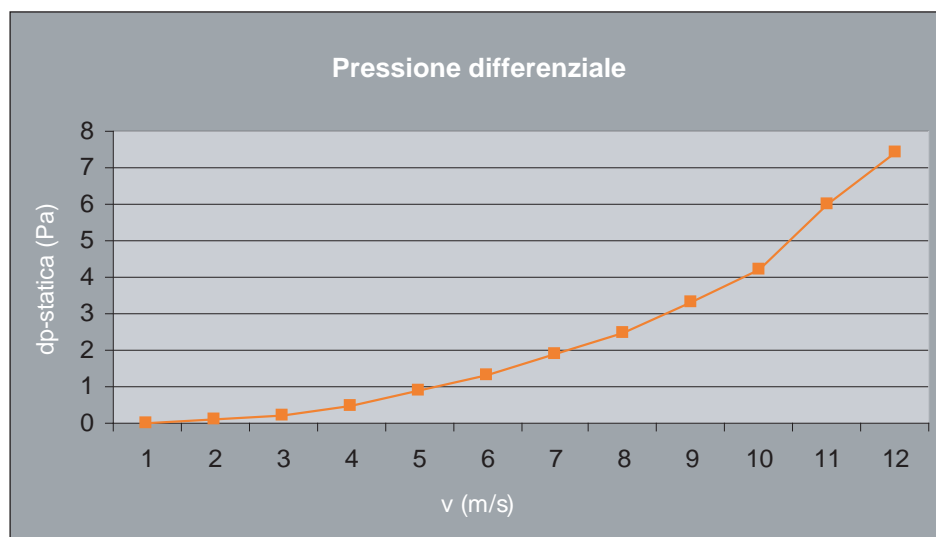

Ohnsorg

Ohnsorg Söhne AG
Kamin- und Ventilationshüte
Knonauerstrasse 5
6312 Steinhausen

Telefon 041 / 747 00 22
Telefax 041 / 747 00 29
www.ohnsorg-soehne-ag.ch
info@ohnsorg-soehne-ag.ch