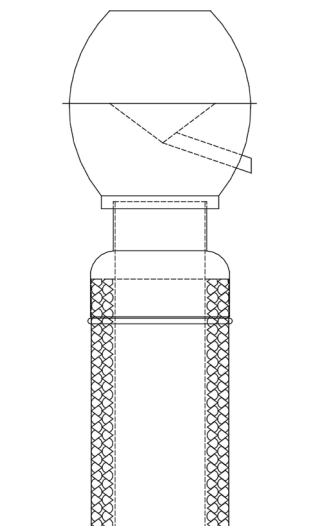

Commande

 Demande

 Maison

 Tél./Fax

 Réf.

 Délais

Typ AMT-EF

Tube de support en inox avec collerette,
coquille en laine minérale 30 mm,
garniture pour toit plat avec tube de support, soudé.

DN	Cuivre	Aluman	Inox
Ø 80			
Ø 100			
Ø 125			
Ø 150			
Ø 160			

Typ AMT-EF Kombi

Tube de support en inox avec collerette,
coquille en laine minérale 30 mm,
garniture pour toit plat avec tube de support, soudé.

Matériaux:

- Coiffe Antares et collerette en Aluman
- Garniture en inox

DN	Aluman / Inox
Ø 80	
Ø 100	
Ø 125	
Ø 150	
Ø 160	

Remarque