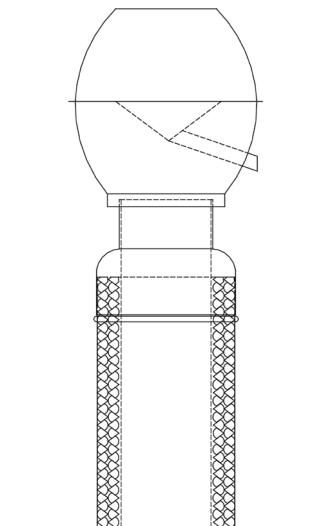

Commande

 Demande

 Maison

 Tél./Fax

 Réf.

 Délais

Typ AMT-EF

Tube de support en inox avec collerette,
coquille en laine minérale 30 mm,
garniture pour toit plat avec tube de support, soudé.

DN	Cuivre	Aluman	Inox
Ø 80			
Ø 100			
Ø 125			
Ø 150			
Ø 160			

Typ AMT-EF Kombi

Tube de support en inox avec collerette,
coquille en laine minérale 30 mm,
garniture pour toit plat avec tube de support, soudé.

Matériaux:

- Coiffe Antares et collerette en Aluman
- Garniture en inox

DN	Aluman / Inox
Ø 80	
Ø 100	
Ø 125	
Ø 150	
Ø 160	

Remarque