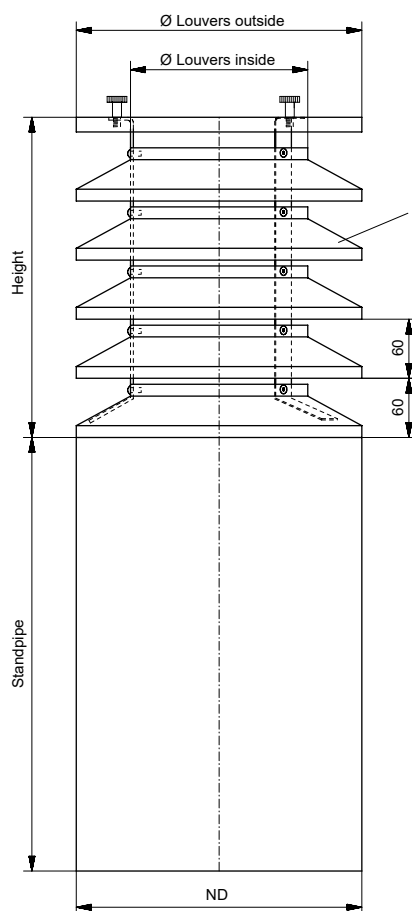

### Dimensions of Louvered Hat in mm

ND	Louvers - Ø outside	inside	Number of Louvers	Height	Free Vent Cross- Section m <sup>2</sup>	Factor Pipe/ Vent
200	208	96	4	325	0.062	1.97
224	235	121	4	325	0.077	1.95
250	260	146	4	325	0.093	1.90
280	290	176	4	325	0.111	1.80
300	310	196	4	325	0.124	1.76
315	334	220	5	385	0.169	2.17
350	360	246	5	385	0.188	1.96
355	360	246	5	385	0.188	1.90
400	410	296	5	385	0.226	1.80
450	460	346	5	385	0.264	1.66
500	510	396	6	445	0.356	1.81
560	560	446	6	445	0.400	1.62
600	610	496	6	445	0.445	1.57
630	610	496	7	505	0.509	1.63
710	710	596	7	505	0.614	1.55
750	760	646	7	505	0.666	1.51
800	810	696	8	565	0.811	1.61
850	860	746	8	565	0.869	1.53
900	910	796	8	565	0.927	1.46
950	960	846	9	625	1.100	1.55
1000	1010	896	9	625	1.165	1.48
1050	1060	946	10	685	1.358	1.57
1100	1110	996	10	685	1.429	1.50