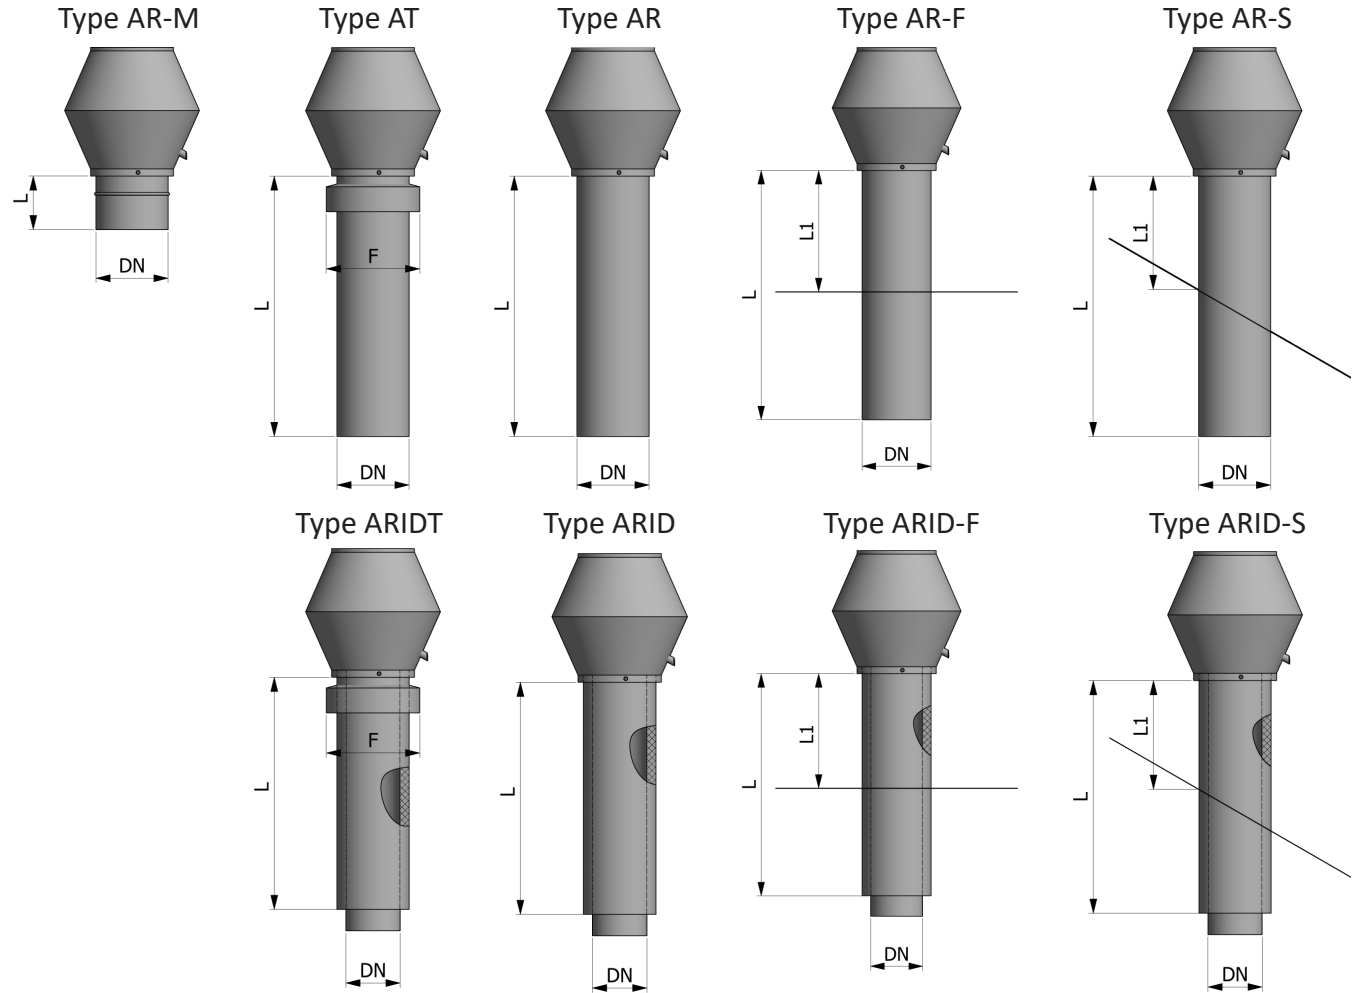

COIFFE ANTI-PLUIE POUR SORTIE D'AIR RONDE

COMMANDE

DEMANDE

MAISON	
CP / LIEU	
CONTACT	
TÉL	
RÉF.	
DÉLAIS	

Remarque:

Type	Pièce	Matériaux	DN	L	L1	Collerette F Norme: DN+60	isolé			Pente du toit (Type AR-S & ARID-S)	Type de tuile (Type AR-S & ARID-S)
							25	50	100		
							<input type="checkbox"/>	<input type="checkbox"/>	<input type="checkbox"/>		
							<input type="checkbox"/>	<input type="checkbox"/>	<input type="checkbox"/>		
							<input type="checkbox"/>	<input type="checkbox"/>	<input type="checkbox"/>		
							<input type="checkbox"/>	<input type="checkbox"/>	<input type="checkbox"/>		
							<input type="checkbox"/>	<input type="checkbox"/>	<input type="checkbox"/>		
							<input type="checkbox"/>	<input type="checkbox"/>	<input type="checkbox"/>		