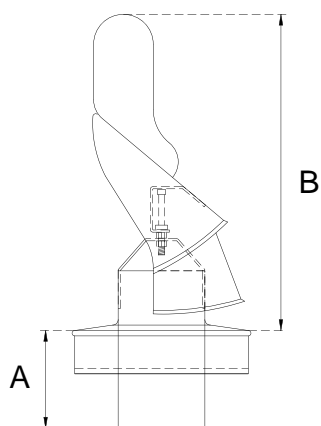

Diam. nom.	Pièce	Matériaux: Cu / inox	Profondeur d'encastrement A	Hauteur hors toit B
105			100	540
125			100	590
160			125	630
180			125	710
200			125	730
220			125	780
250			125	780
280			125	840
300			150	860
350			165	890

Cape de cheminée tournante / type E

avec section carrée, avec tablette de 50 mm

Diam. nom.	Pièce	Matériaux: Cu / inox	Profondeur d'encastrement A	Hauteur hors toit B
160/160			100	630
180/180			140	730
200/200			140	730
220/220			140	800
250/250			175	820
280/280			175	910
300/300			175	910
320/320			175	950
350/350			175	950

Cape de cheminée tournante / type RZ

avec section ronde, avec costière de fermeture

Diam. nom.	Pièce	Matériaux: Cu / inox	Profondeur d'encastrement A	Hauteur hors toit B
125/300			170	600
150/325			170	600
175/350			170	690
200/375			170	690
225/400			170	740
250/425			170	740
300/475			170	810
350/525			170	850