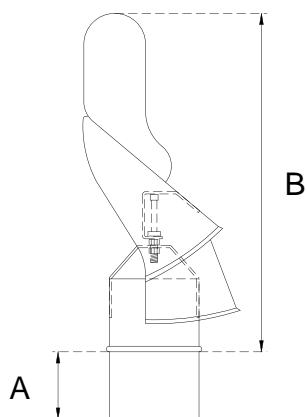

Maison

Commande

Demande

Réf.

Délais

Tél / fax

Cape de cheminée tournante / type R

avec section ronde

Diam. nom.	Pièce	Matériaux: Cu / inox	Profondeur d'encastrement A	Hauteur hors toit B
105			100	540
125			100	590
160			125	630
180			125	710
200			125	730
220			125	780
250			125	780
280			125	840
300			150	860
350			165	890

Cape de cheminée tournante / type E

avec section carrée, avec tablette de 50 mm

Diam. nom.	Pièce	Matériaux: Cu / inox	Profondeur d'encastrement A	Hauteur hors toit B
160/160			100	630
180/180			140	730
200/200			140	730
220/220			140	800
250/250			175	820
280/280			175	910
300/300			175	910
320/320			175	950
350/350			175	950

Cape de cheminée tournante / type RZ

avec section ronde, avec costière de fermeture

Diam. nom.	Pièce	Matériaux: Cu / inox	Profondeur d'encastrement A	Hauteur hors toit B
125/300			170	600
150/325			170	600
175/350			170	690
200/375			170	690
225/400			170	740
250/425			170	740
300/475			170	810
350/525			170	850