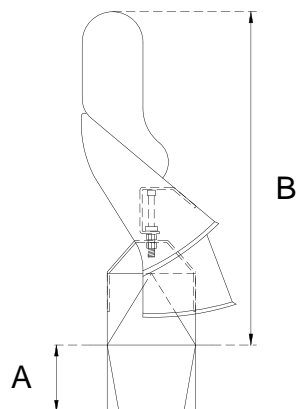

Maison

Commande

Demande

Réf.

Délais

Tél / fax

Cape de cheminée tournante / type R

avec section ronde

Diam. nom.	Pièce	Matériaux: Cu / inox	Profondeur d'encastrement A	Hauteur hors toit B
105			100	540
125			100	590
160			125	630
180			125	710
200			125	730
220			125	780
250			125	780
280			125	840
300			150	860
350			165	890

Cape de cheminée tournante / type E

avec section carrée, avec tablette de 50 mm

Diam. nom.	Pièce	Matériaux: Cu / inox	Profondeur d'encastrement A	Hauteur hors toit B
160/160			100	630
180/180			140	730
200/200			140	730
220/220			140	800
250/250			175	820
280/280			175	910
300/300			175	910
320/320			175	950
350/350			175	950

Cape de cheminée tournante / type RZ

avec section ronde, avec costière de fermeture

Diam. nom.	Pièce	Matériaux: Cu / inox	Profondeur d'encastrement A	Hauteur hors toit B
125/300			170	600
150/325			170	600
175/350			170	690
200/375			170	690
225/400			170	740
250/425			170	740
300/475			170	810
350/525			170	850