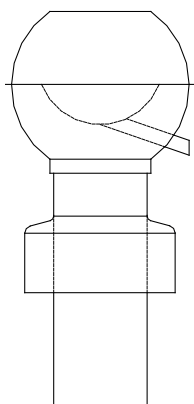

Maison

Commande

Demande

Tél / Fax

Réf.

Délais

Type PMT

tube de support en inox de 250 mm de longueur, avec collerette

Diamètre nom.	Cuivre	Aluman	Cu-Ti-Zinc
Ø 100			
Ø 125			
Ø 150			

Type POT

tube de support de 200 mm de longueur, avec rainure

Diamètre nom.	Cuivre	Aluman	Cu-Ti-Zinc
Ø 100			
Ø 125			
Ø 150			

Remarque