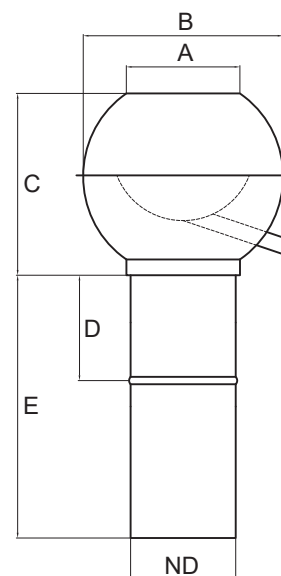

### Type PMT

with termination  
funnel and standpipe 250 mm long

ND	A	B	C	D	E	F
100	108	190	165	70	148	164
125	133	220	185	70	148	188
150	158	264	220	70	148	212

### Type POT

with bead  
and standpipe 200 mm long

NW	A	B	C	D	E
100	108	190	165	55	200
125	133	220	185	55	200
150	158	264	220	55	200