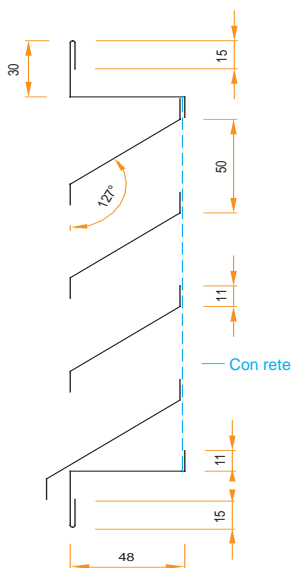

Rete in acciaio Ni Cr 10/10 mm.
 Sezione libera: 65%.
 Profondità di montaggio: 48 mm.
 Misura minima: L: 90mm, A: 90 mm.

Oltre alla rete é fornibile anche con una zanzariera con sovrapprezzo.

Griglia di protezione dalle intemperie - Acciaio Ni Cr