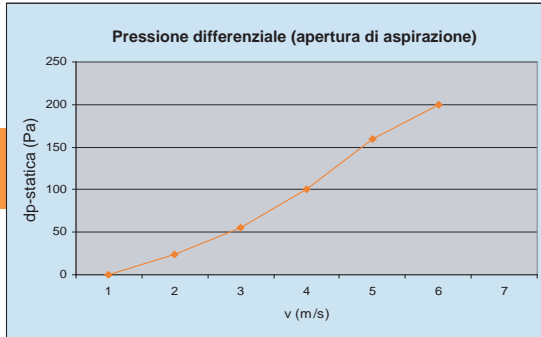

Pressione differenziale delle aperture di aspirazione e uscita