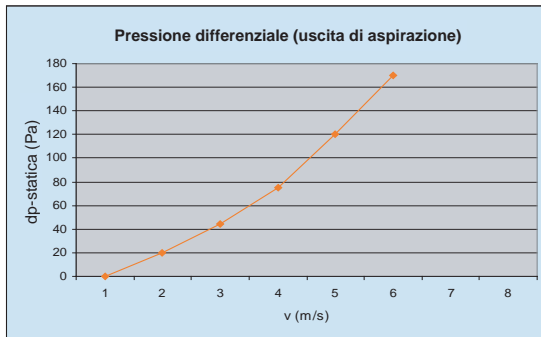

Pressione differenziale delle aperture di aspirazione e uscita