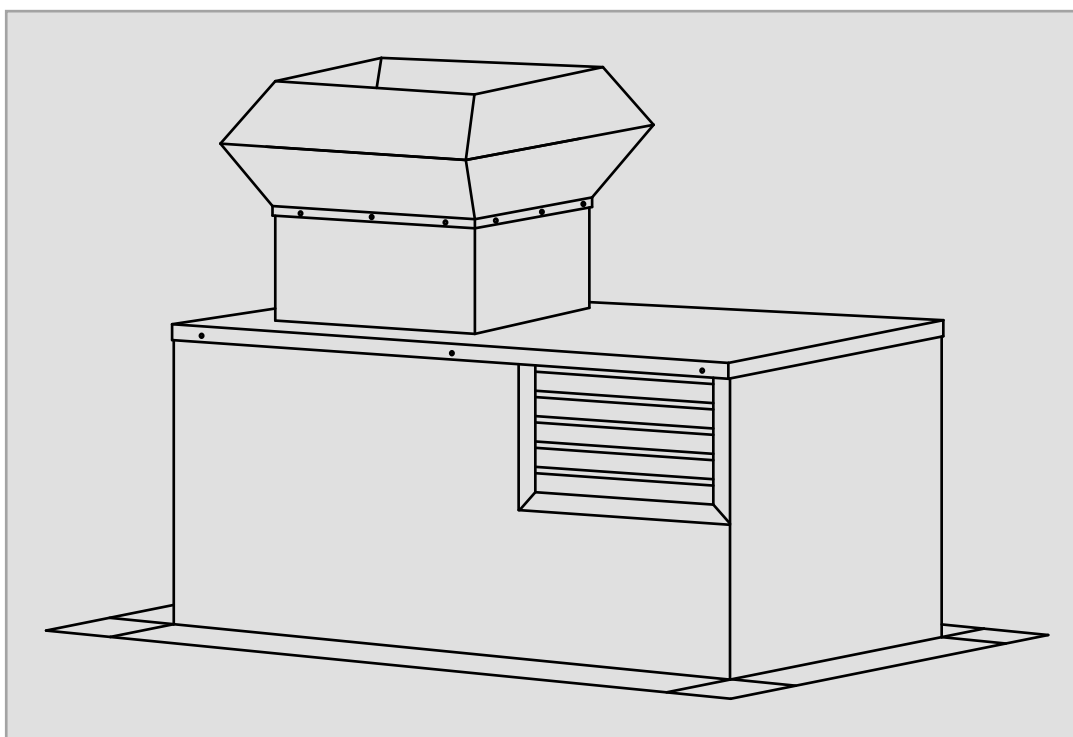

Ohnsorg

Calotta
per tetti tipo

DUO

Prodotto di qualità svizzera

Calotta
per tetti tipo

DUO

per uscita verticale dell'aria
ed entrata orizzontale dell'aria

Variante illustrata:

Misure: 850 x 650 mm

1x cappello di scarico NW 350 x 150 mm

1x griglia per intemperie NW 300 x 200 mm

Uscita dell'aria con isolamento 25 mm all'interno.

Adatto per tetti piani con lastra.