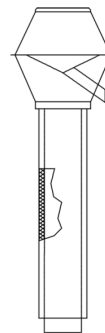

Abluftregenhut Ohnsorg Typ ARID

Abluftregenhut aus *Werkstoff*
Typ ARID NW $\varnothing$ 500 mm
mit Doppelmantel-Standrohr 1000 mm lang
innen 25 mm isoliert

Fabr.: Ohnsorg Söhne AG, Steinhausen
Tel: 041 747 00 22
Fax: 041 747 00 29
Email: info@ohnsorg-soehne-ag.ch
Internet: www.ohnsorg-soehne-ag.ch