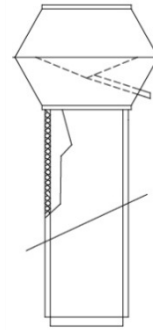

Abluftregenhut Ohnsorg Typ AEID-S

Abluftregenhut aus *Werkstoff*
Typ AEID-S NW 500 x 500 mm
mit Doppelmantel-Standkanal 1000 mm lang
innen 25 mm isoliert
Innenkanal NW 450 x 450 mm
mit Tablett für Schrägdach

Fabr.: Ohnsorg Söhne AG, Steinhausen
Tel: 041 747 00 22
Fax: 041 747 00 29
Email: info@ohnsorg-soehne-ag.ch
Internet: www.ohnsorg-soehne-ag.ch