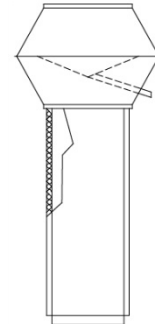

Abluftregenhut Ohnsorg Typ AEID

Abluftregenhut aus *Werkstoff*
Typ AEID NW 500 x 500 mm
mit Doppelmantel-Standkanal 1000 mm lang
innen 25 mm isoliert
Innenkanal NW 450 x 450 mm

Fabr.: Ohnsorg Söhne AG, Steinhausen
Tel: 041 747 00 22
Fax: 041 747 00 29
Email: info@ohnsorg-soehne-ag.ch
Internet: www.ohnsorg-soehne-ag.ch