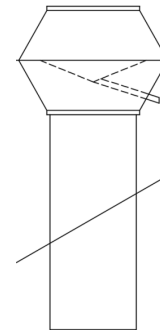

Abluftregenhut Ohnsorg Typ AE-S

Abluftregenhut aus *Werkstoff*
Typ AE-S NW 500 x 500 mm
mit Standkanal 1000 mm lang
inkl. Tablett für Schrägdach

Fabr.: Ohnsorg Söhne AG, Steinhausen
Tel: 041 747 00 22
Fax: 041 747 00 29
Email: info@ohnsorg-soehne-ag.ch
Internet: www.ohnsorg-soehne-ag.ch