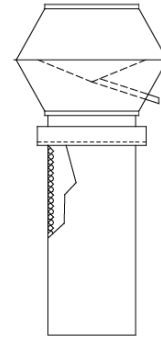

Abluftregenhut Ohnsorg Typ AEI-T

Abluftregenhut aus *Werkstoff*
Typ AEI-T NW 500 x 500 mm
mit Standkanal 1000 mm lang
innen 25 mm isoliert
Lichtmass NW 450 x 450 mm
mit Abschlusstrichter

Fabr.: Ohnsorg Söhne AG, Steinhausen
Tel: 041 747 00 22
Fax: 041 747 00 29
Email: info@ohnsorg-soehne-ag.ch
Internet: www.ohnsorg-soehne-ag.ch