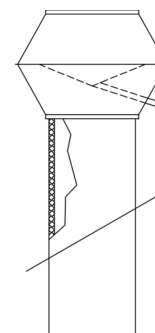

Abluftregenhut Ohnsorg Typ AEI-S

Abluftregenhut aus *Werkstoff*
Typ AEI-S NW 500 x 500 mm
mit Standkanal 1000 mm lang
innen 25 mm isoliert
Lichtmass NW 450 x 450 mm
mit Tablett für Schrägdach

Fabr.: Ohnsorg Söhne AG, Steinhausen
Tel: 041 747 00 22
Fax: 041 747 00 29
Email: info@ohnsorg-soehne-ag.ch
Internet: www.ohnsorg-soehne-ag.ch