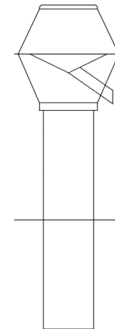

Abluftregenhut Ohnsorg Typ AR-F

Abluftregenhut aus *Werkstoff*
Typ AR-F NW $\varnothing 500\text{ mm}$
mit Standrohr *1000 mm* lang
inkl. Tablett für Flachdach

Fabr.: Ohnsorg Söhne AG, Steinhausen
Tel: 041 747 00 22
Fax: 041 747 00 29
Email: info@ohnsorg-soehne-ag.ch
Internet: www.ohnsorg-soehne-ag.ch