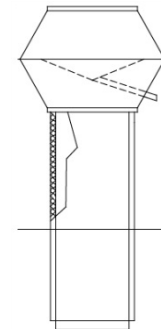

Abluftregenhut Ohnsorg Typ AEID-F

Abluftregenhut aus *Werkstoff*
Typ AEID-F NW 500 x 500 mm
mit Doppelmantel-Standkanal 1000 mm lang
innen 25 mm isoliert
Innenkanal NW 450 x 450 mm
mit Tablett für Flachdachdach

Fabr.: Ohnsorg Söhne AG, Steinhausen
Tel: 041 747 00 22
Fax: 041 747 00 29
Email: info@ohnsorg-soehne-ag.ch
Internet: www.ohnsorg-soehne-ag.ch