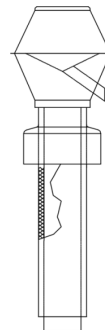

Abluftregenhut Ohnsorg Typ ARID-T

Abluftregenhut aus *Werkstoff*
Typ ARID-T NW $\varnothing$ 500 mm
mit Doppelmantel-Standrohr 1000 mm lang
innen 25 mm isoliert
inkl. Abschlusstrichter

Fabr.: Ohnsorg Söhne AG, Steinhausen
Tel: 041 747 00 22
Fax: 041 747 00 29
Email: info@ohnsorg-soehne-ag.ch
Internet: www.ohnsorg-soehne-ag.ch