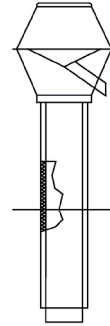

Abluftregenhut Ohnsorg Typ ARID-F

Abluftregenhut aus *Werkstoff*
Typ ARID-F NW $\varnothing 500\text{ mm}$
mit Doppelmantel-Standrohr 1000 mm lang
innen 25 mm isoliert
inkl. Tablett für Flachdach

Fabr.: Ohnsorg Söhne AG, Steinhausen
Tel: 041 747 00 22
Fax: 041 747 00 29
Email: info@ohnsorg-soehne-ag.ch
Internet: www.ohnsorg-soehne-ag.ch