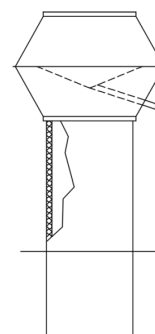

Abluftregenhut Ohnsorg Typ AEI-F

Abluftregenhut aus *Werkstoff*
Typ AEI-F NW 500 x 500 mm
mit Standkanal 1000 mm lang
innen 25 mm isoliert
Lichtmass NW 450 x 450 mm
mit Tablett für Flachdach

Fabr.: Ohnsorg Söhne AG, Steinhausen
Tel: 041 747 00 22
Fax: 041 747 00 29
Email: info@ohnsorg-soehne-ag.ch
Internet: www.ohnsorg-soehne-ag.ch