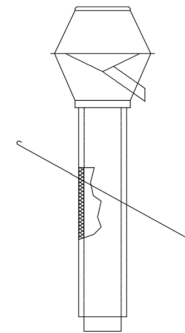

Abluftregenhut Ohnsorg Typ ARID-S

Abluftregenhut aus *Werkstoff*
Typ ARID-S NW $\varnothing 500\text{ mm}$
mit Doppelmantel-Standrohr 1000 mm lang
innen 25 mm isoliert
inkl. Tablett für Schrägdach

Fabr.: Ohnsorg Söhne AG, Steinhausen
Tel: 041 747 00 22
Fax: 041 747 00 29
Email: info@ohnsorg-soehne-ag.ch
Internet: www.ohnsorg-soehne-ag.ch