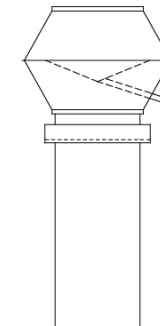

Abluftregenhut Ohnsorg Typ AE-T

Abluftregenhut aus *Werkstoff*
Typ AE-T NW 500 x 500 mm
mit Standkanal 1000 mm lang
inkl. Abschlusstrichter

Fabr.: Ohnsorg Söhne AG, Steinhausen
Tel: 041 747 00 22
Fax: 041 747 00 29
Email: info@ohnsorg-soehne-ag.ch
Internet: www.ohnsorg-soehne-ag.ch