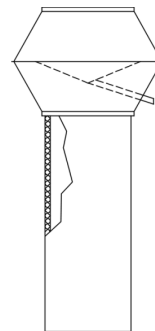

Abluftregenhut Ohnsorg Typ AEI

Abluftregenhut aus *Werkstoff*
Typ AEI NW 500 x 500 mm
mit Standkanal 1000 mm lang
innen 25 mm isoliert
Lichtmass NW 450 x 450 mm

Fabr.: Ohnsorg Söhne AG, Steinhausen
Tel: 041 747 00 22
Fax: 041 747 00 29
Email: info@ohnsorg-soehne-ag.ch
Internet: www.ohnsorg-soehne-ag.ch