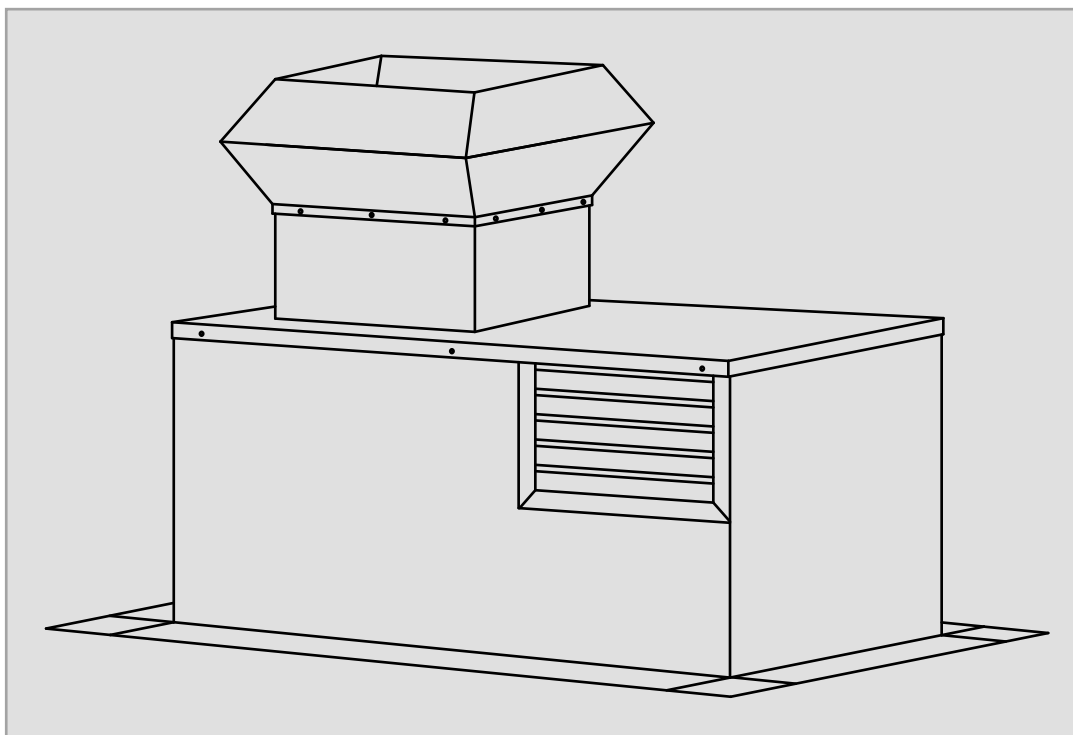

Dachaustritt Typ

DUO

Schweizer Qualitätsprodukt

Dachaustritt Typ

DUO

für vertikalen Luftaustritt
und horizontalen Lufteintritt

Abgebildete Variante:

Grösse: 850 x 650 mm

1x Abluftregenhut NW 350 x 150 mm

1x Wetterschutzgitter NW 300 x 200 mm

Austritt innen 25 mm thermisch gedämmt

Ausführung: Flachdach mit umlaufendem
Klebebord