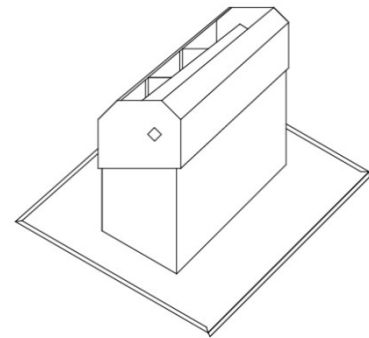

Dachhaube Ohnsorg Typ HQ1

Werkstoff

Typ HQ 1/3, 1-reihig

Grösse: 250 x 520 mm

3 x Stutzen bis und mit NW $\varnothing$ 125 mm

Sockel innen 1" isoliert

hintere Sockelhöhe: 250 mm

Fabr.: Ohnsorg Söhne AG, Steinhausen

Tel: 041 747 00 22

Fax: 041 747 00 29

Email: info@ohnsorg-soehne-ag.ch

Internet: www.ohnsorg-soehne-ag.ch