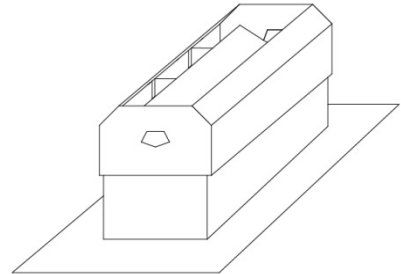

Dachhaube Ohnsorg Typ HF2

Werkstoff

Typ HF 2/6, 2-reihig

Grösse: 375 x 520 mm

6 x Stutzen bis und mit NW $\varnothing$ 125 mm

Sockel innen 1" isoliert

Sockelhöhe: 300 mm

Fabr.: Ohnsorg Söhne AG, Steinhausen

Tel: 041 747 00 22

Fax: 041 747 00 29

Email: info@ohnsorg-soehne-ag.ch

Internet: www.ohnsorg-soehne-ag.ch