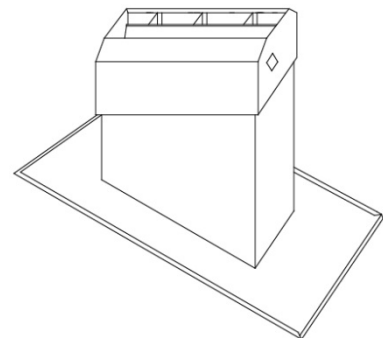

Dachhaube Ohnsorg Typ HL1

Werkstoff

Typ HL 1/3, 1-reihig

Grösse: 250 x 520 mm

3 x Stutzen bis und mit NW $\varnothing$ 125 mm

Sockel innen 1" isoliert

hintere Sockelhöhe: 250 mm

Fabr.: Ohnsorg Söhne AG, Steinhausen

Tel: 041 747 00 22

Fax: 041 747 00 29

Email: info@ohnsorg-soehne-ag.ch

Internet: www.ohnsorg-soehne-ag.ch