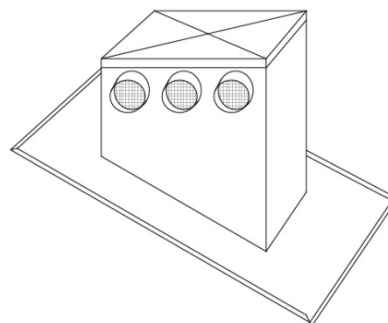

Dachhaube Ohnsorg Typ RL1

mit seitlichen Rohrstützen

Werkstoff

Typ RL 1/3, 1-reihig

Grösse: 300 x 520 mm

3 x Stützen bis und mit NW $\varnothing$ 125 mm

innen 1" isoliert, Deckel demontierbar

Hintere Sockelhöhe: 420 mm

Fabr.: Ohnsorg Söhne AG, Steinhausen

Tel: 041 747 00 22

Fax: 041 747 00 29

Email: info@ohnsorg-soehne-ag.ch

Internet: www.ohnsorg-soehne-ag.ch