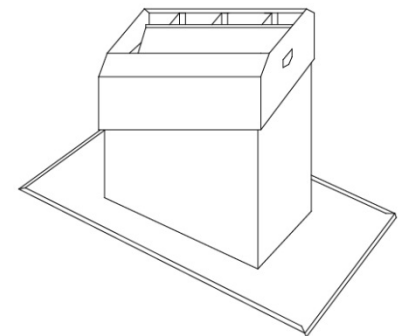

Dachhaube Ohnsorg Typ HL2

Werkstoff

Typ HL 2/6, 2-reihig

Grösse: 375 x 520 mm

6 x Stutzen bis und mit NW $\varnothing$ 125 mm

Sockel innen 1" isoliert

hintere Sockelhöhe: 250 mm

Fabr.: Ohnsorg Söhne AG, Steinhausen

Tel: 041 747 00 22

Fax: 041 747 00 29

Email: info@ohnsorg-soehne-ag.ch

Internet: www.ohnsorg-soehne-ag.ch