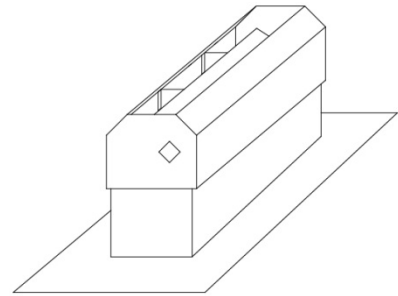

Dachhaube Ohnsorg Typ HF1

Werkstoff

Typ HF 1/3, 1-reihig

Grösse: 250 x 520 mm

3 x Stutzen bis und mit NW $\varnothing$ 125 mm

Sockel innen 1" isoliert

Sockelhöhe: 300 mm

Fabr.: Ohnsorg Söhne AG, Steinhausen

Tel: 041 747 00 22

Fax: 041 747 00 29

Email: info@ohnsorg-soehne-ag.ch

Internet: www.ohnsorg-soehne-ag.ch