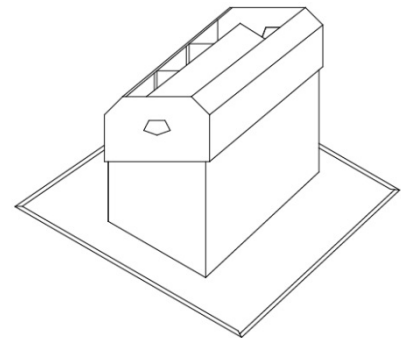

Dachhaube Ohnsorg Typ HQ2

Werkstoff

Typ HQ 2/6, 2-reihig

Grösse: 375 x 520 mm

6 x Stutzen bis und mit NW $\varnothing$ 125 mm

Sockel innen 1" isoliert

hintere Sockelhöhe: 250 mm

Fabr.: Ohnsorg Söhne AG, Steinhausen

Tel: 041 747 00 22

Fax: 041 747 00 29

Email: info@ohnsorg-soehne-ag.ch

Internet: www.ohnsorg-soehne-ag.ch